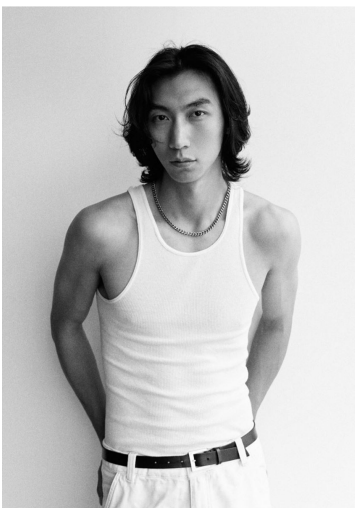

Cole is wearing (1) Reed Tee in White
 (2) Oxford Shirt in White
 (3) Patterned Jacket in Green
 (4) Oxford Jacket in Green
 and (5) Oxford Pant Shorts in Light Blue

COLE JUNEWOO

GRÖSSE **189** OBERWEITE **98**
 TAILLE **75** HÜFTE **95**
 SCHUHE **44** HAARE **SCHWARZ**
 AUGEN **BRAUN**

M4
 MODELS

HEIGHT **6' 2"** BUST **38"**
 WAIST **29"** HIPS **38"**
 SHOES **11** HAIR **BLACK**
 EYES **BROWN**

COLE JUNEWOO

GRÖSSE **189** OBERWEITE **98**
TAILLE **75** HÜFTE **95**
SCHUHE **44** HAARE **SCHWARZ**
AUGEN **BRAUN**

HEIGHT **6' 2"** BUST **38"**
WAIST **29"** HIPS **38"**
SHOES **11** HAIR **BLACK**
EYES **BROWN**

COLE JUNEWOO

GRÖSSE **189** OBERWEITE **98**
TAILLE **75** HÜFTE **95**
SCHUHE **44** HAARE **SCHWARZ**
AUGEN **BRAUN**