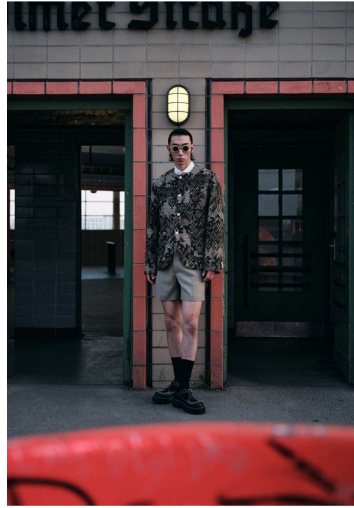

Cole is wearing (1) Reed Tee in White
 (2) Oxford Shirt in White
 (3) Patterned Jacket in Green
 (4) Oxford Jacket in Green
 and (5) Oxford Pant Shorts in Light Blue

COLE JUNEWOO

GRÖSSE **189** OBERWEITE **98**
 TAILLE **75** HÜFTE **95**
 SCHUHE **44** HAARE **SCHWARZ**
 AUGEN **BRAUN**

M4
 MODELS

HEIGHT **6' 2"** BUST **38"**
 WAIST **29"** HIPS **38"**
 SHOES **11** HAIR **BLACK**
 EYES **BROWN**

COLE JUNEWOO

GRÖSSE **189** OBERWEITE **98**
TAILLE **75** HÜFTE **95**
SCHUHE **44** HAARE **SCHWARZ**
AUGEN **BRAUN**

HEIGHT **6' 2"** BUST **38"**
WAIST **29"** HIPS **38"**
SHOES **11** HAIR **BLACK**
EYES **BROWN**

COLE JUNEWOO

GRÖSSE **189** OBERWEITE **98**
TAILLE **75** HÜFTE **95**
SCHUHE **44** HAARE **SCHWARZ**
AUGEN **BRAUN**