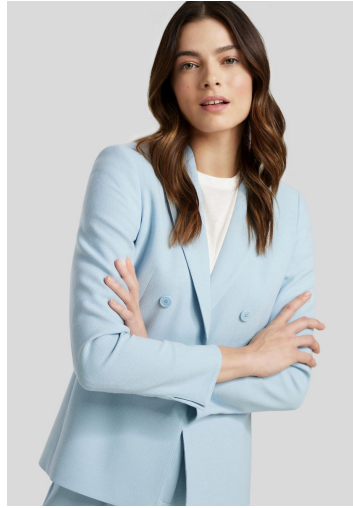

Hamburg +49 40 413 236 - 0 Berlin +49 30 616 606 - 6
www.m4models.de

MANON

GRÖSSE **178** OBERWEITE **86**
TAILLE **64** HÜFTE **91**
SCHUHE **41** HAARE **BRAUN**
AUGEN **GRÜN**

HEIGHT **5' 10"** BUST **34"**
WAIST **25"** HIPS **36"**
SHOES **9.5** HAIR **BROWN**
EYES **GREEN**