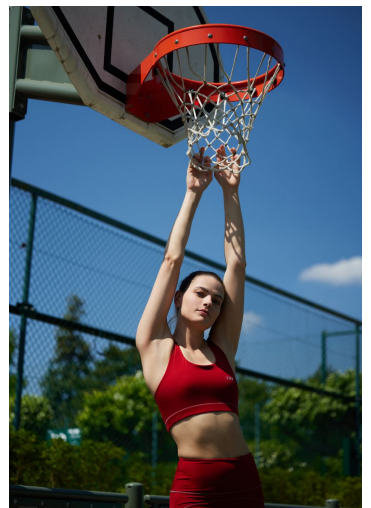

MANON

GRÖSSE **178** OBERWEITE **86**
TAILLE **64** HÜFTE **91**
SCHUHE **41** HAARE **BRAUN**
AUGEN **GRÜN**

M4
MODELS

HEIGHT **5' 10"** BUST **34"**
WAIST **25"** HIPS **36"**
SHOES **9.5** HAIR **BROWN**
EYES **GREEN**

MANON

GRÖSSE **178** OBERWEITE **86**
TAILLE **64** HÜFTE **91**
SCHUHE **41** HAARE **BRAUN**
AUGEN **GRÜN**

HEIGHT **5' 10"** BUST **34"**
WAIST **25"** HIPS **36"**
SHOES **9.5** HAIR **BROWN**
EYES **GREEN**