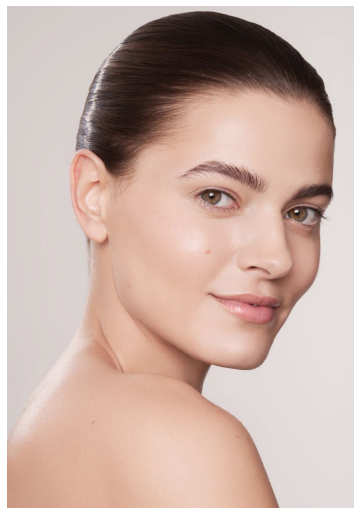

MANON

GRÖSSE **178** OBERWEITE **86**
TAILLE **64** HÜFTE **91**
SCHUHE **41** HAARE **BRAUN**
AUGEN **GRÜN**

M4
MODELS

HEIGHT **5' 10"** BUST **34"**
WAIST **25"** HIPS **36"**
SHOES **9.5** HAIR **BROWN**
EYES **GREEN**

Hamburg +49 40 413 236 - 0 Berlin +49 30 616 606 - 6
www.m4models.de

MANON

GRÖSSE **178** OBERWEITE **86**
TAILLE **64** HÜFTE **91**
SCHUHE **41** HAARE **BRAUN**
AUGEN **GRÜN**

HEIGHT **5' 10"** BUST **34"**
WAIST **25"** HIPS **36"**
SHOES **9.5** HAIR **BROWN**
EYES **GREEN**