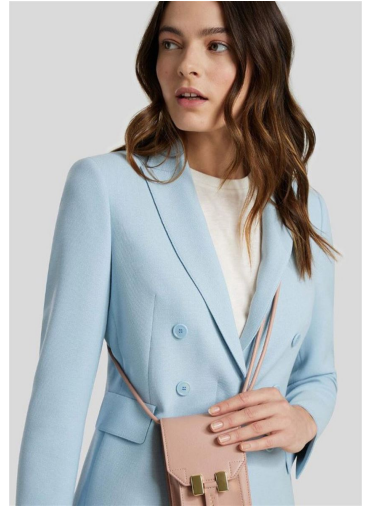

MANON

GRÖSSE **178** OBERWEITE **86**
TAILLE **64** HÜFTE **91**
SCHUHE **41** HAARE **BRAUN**
AUGEN **GRÜN**

M4
MODELS

HEIGHT **5' 10"** BUST **34"**
WAIST **25"** HIPS **36"**
SHOES **9.5** HAIR **BROWN**
EYES **GREEN**

MANON

GRÖSSE **178** OBERWEITE **86**
TAILLE **64** HÜFTE **91**
SCHUHE **41** HAARE **BRAUN**
AUGEN **GRÜN**

HEIGHT **5' 10"** BUST **34"**
WAIST **25"** HIPS **36"**
SHOES **9.5** HAIR **BROWN**
EYES **GREEN**