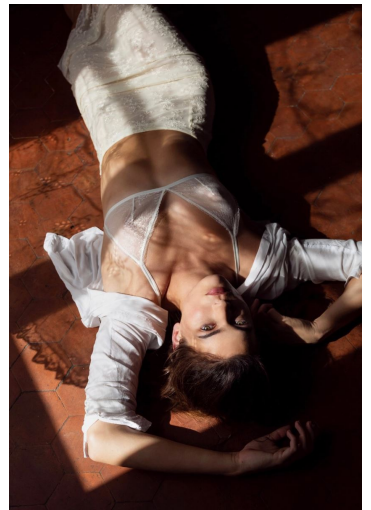

MANON

GRÖSSE **178** OBERWEITE **86**
TAILLE **64** HÜFTE **91**
SCHUHE **41** HAARE **BRAUN**
AUGEN **GRÜN**

M4
MODELS

HEIGHT **5' 10"** BUST **34"**
WAIST **25"** HIPS **36"**
SHOES **9.5** HAIR **BROWN**
EYES **GREEN**

MANON

GRÖSSE **178** OBERWEITE **86**
TAILLE **64** HÜFTE **91**
SCHUHE **41** HAARE **BRAUN**
AUGEN **GRÜN**

HEIGHT **5' 10"** BUST **34"**
WAIST **25"** HIPS **36"**
SHOES **9.5** HAIR **BROWN**
EYES **GREEN**