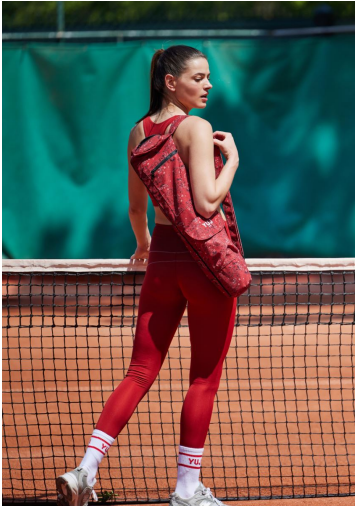

MANON

GRÖSSE **178** OBERWEITE **86**
TAILLE **64** HÜFTE **91**
SCHUHE **41** HAARE **BRAUN**
AUGEN **GRÜN**

M4
MODELS

HEIGHT **5' 10"** BUST **34"**
WAIST **25"** HIPS **36"**
SHOES **9.5** HAIR **BROWN**
EYES **GREEN**