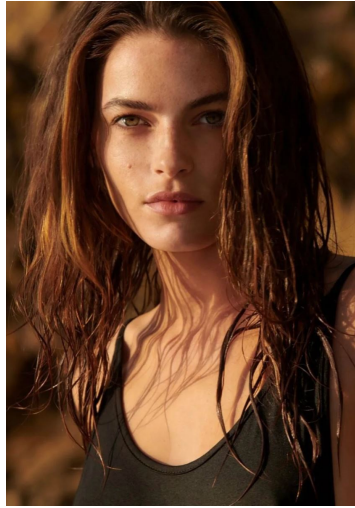

MANON

GRÖSSE **178** OBERWEITE **86**
TAILLE **64** HÜFTE **91**
SCHUHE **41** HAARE **BRAUN**
AUGEN **GRÜN**

M4
MODELS

HEIGHT **5' 10"** BUST **34"**
WAIST **25"** HIPS **36"**
SHOES **9.5** HAIR **BROWN**
EYES **GREEN**

Hamburg +49 40 413 236 - 0 Berlin +49 30 616 606 - 6
www.m4models.de

MANON

GRÖSSE **178** OBERWEITE **86**
TAILLE **64** HÜFTE **91**
SCHUHE **41** HAARE **BRAUN**
AUGEN **GRÜN**

HEIGHT **5' 10"** BUST **34"**
WAIST **25"** HIPS **36"**
SHOES **9.5** HAIR **BROWN**
EYES **GREEN**