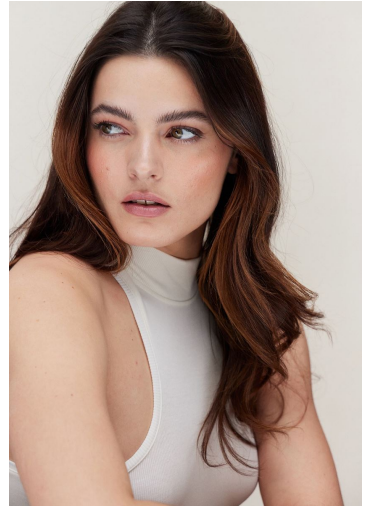

MANON

GRÖSSE **178** OBERWEITE **86**
TAILLE **64** HÜFTE **91**
SCHUHE **41** HAARE **BRAUN**
AUGEN **GRÜN**

M4
MODELS

HEIGHT **5' 10"** BUST **34"**
WAIST **25"** HIPS **36"**
SHOES **9.5** HAIR **BROWN**
EYES **GREEN**

Hamburg +49 40 413 236 - 0 Berlin +49 30 616 606 - 6
www.m4models.de

MANON

GRÖSSE **178** OBERWEITE **86**
TAILLE **64** HÜFTE **91**
SCHUHE **41** HAARE **BRAUN**
AUGEN **GRÜN**

HEIGHT **5' 10"** BUST **34"**
WAIST **25"** HIPS **36"**
SHOES **9.5** HAIR **BROWN**
EYES **GREEN**