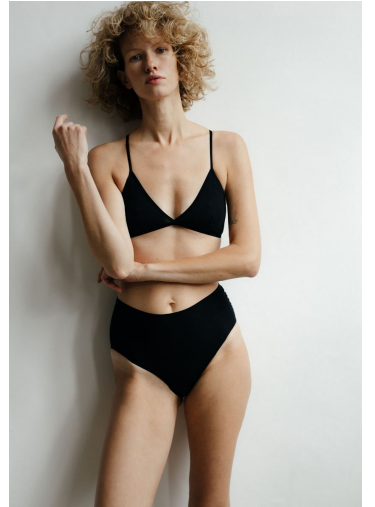

## ANNA H

GRÖSSE **179** OBERWEITE **81**  
TAILLE **61** HÜFTE **95**  
SCHUHE **40** HAARE **DUNKELBLOND**  
AUGEN **BLAU**

**M4**  
MODELS

HEIGHT **5' 10.5"** BUST **32"**  
WAIST **24"** HIPS **38"**  
SHOES **9** HAIR **DARK BLONDE**  
EYES **BLUE**

# ANNA H

GRÖSSE 179 OBERWEITE 81  
TAILLE 61 HÜFTE 95  
SCHUHE 40 HAARE **DUNKELBLOND**  
AUGEN **BLAU**

HEIGHT 5' 10.5" BUST 32"  
WAIST 24" HIPS 38"  
SHOES 9 HAIR **DARK BLONDE**  
EYES **BLUE**

# ANNA H

GRÖSSE 179 OBERWEITE 81  
TAILLE 61 HÜFTE 95  
SCHUHE 40 HAARE **DUNKELBLOND**  
AUGEN **BLAU**

HEIGHT 5' 10.5" BUST 32"  
WAIST 24" HIPS 38"  
SHOES 9 HAIR **DARK BLONDE**  
EYES **BLUE**

ANNA H

GRÖSSE **179** OBERWEITE **81**  
TAILLE **61** HÜFTE **95**  
SCHUHE **40** HAARE **DUNKELBLOND**  
AUGEN **BLAU**

**M**  
MODELS

HEIGHT **5' 10.5"** BUST **32"**  
WAIST **24"** HIPS **38"**  
SHOES **9** HAIR **DARK BLONDE**  
EYES **BLUE**