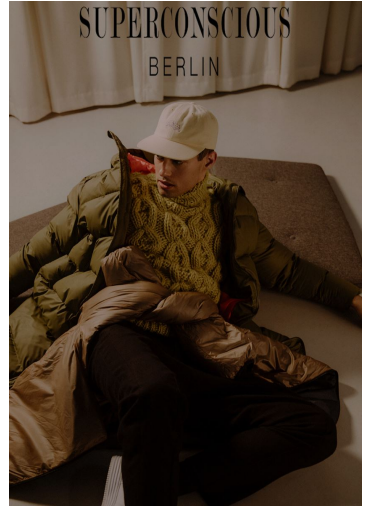

CHÉRIEFOU  
EMPOWERED INDIVIDUAL

CHÉRIEFOU

## DENNIS DRÖMER

GRÖSSE **188** OBERWEITE **91**  
TAILLE **72** HÜFTE **91**  
SCHUHE **43** HAARE **DUNKELBRAUN**  
AUGEN **BRAUN**

**M4**  
MODELS

HEIGHT **6' 2"** BUST **36"**  
WAIST **28"** HIPS **36"**  
SHOES **10** HAIR **DARK BROWN**  
EYES **BROWN**