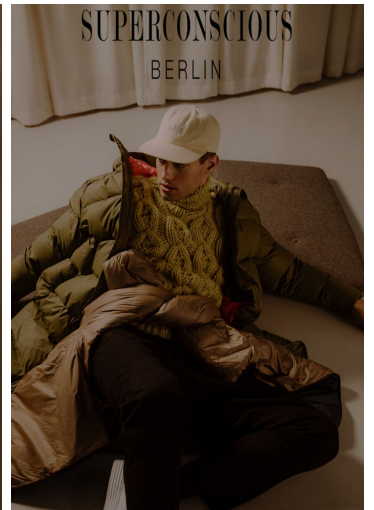

DENNIS DRÖMER

GRÖSSE **188** OBERWEITE **91**
TAILLE **72** HÜFTE **91**
SCHUHE **43** HAARE **DUNKELBRAUN**
AUGEN **BRAUN**

M4
MODELS

HEIGHT **6' 2"** BUST **36"**
WAIST **28"** HIPS **36"**
SHOES **10** HAIR **DARK BROWN**
EYES **BROWN**