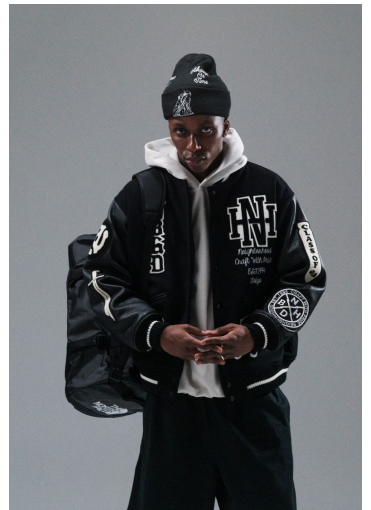

## FABIO

GRÖSSE **188** OBERWEITE **94**  
TAILLE **75** HÜFTE **95**  
SCHUHE **45** HAARE **SCHWARZ**  
AUGEN **BRAUN**

**M4**  
MODELS

HEIGHT **6' 2"** BUST **37"**  
WAIST **29"** HIPS **38"**  
SHOES **11.5** HAIR **BLACK**  
EYES **BROWN**

# FABIO

GRÖSSE **188** OBERWEITE **94**  
TAILLE **75** HÜFTE **95**  
SCHUHE **45** HAARE **SCHWARZ**  
AUGEN **BRAUN**

**M4**  
MODELS

HEIGHT **6' 2"** BUST **37"**  
WAIST **29"** HIPS **38"**  
SHOES **11.5** HAIR **BLACK**  
EYES **BROWN**