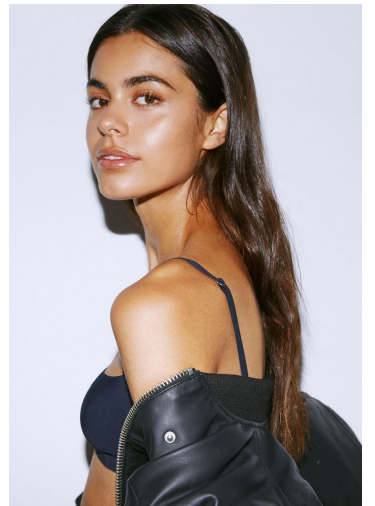

NORA KARDMAN

GRÖSSE **178** OBERWEITE **77**
TAILLE **60** HÜFTE **90**
SCHUHE **39** HAARE **BRAUN**
AUGEN **BRAUN**

M4
MODELS

HEIGHT **5' 10"** BUST **30"**
WAIST **23"** HIPS **35"**
SHOES **8** HAIR **BROWN**
EYES **BROWN**

Hamburg +49 40 413 236 - 0 Berlin +49 30 616 606 - 6
www.m4models.de

NORA KARDMAN

GRÖSSE **178** OBERWEITE **77**
TAILLE **60** HÜFTE **90**
SCHUHE **39** HAARE **BRAUN**
AUGEN **BRAUN**

HEIGHT **5' 10"** BUST **30"**
WAIST **23"** HIPS **35"**
SHOES **8** HAIR **BROWN**
EYES **BROWN**