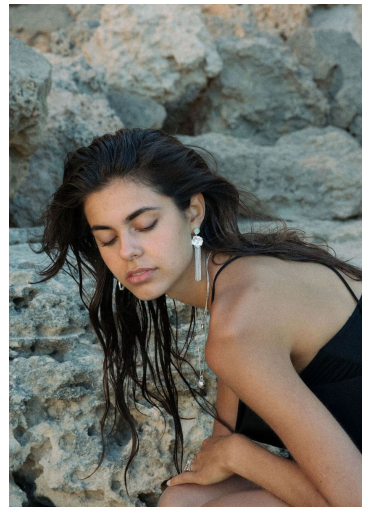

NORA KARDMAN

GRÖSSE **178** OBERWEITE **77**
TAILLE **60** HÜFTE **90**
SCHUHE **39** HAARE **BRAUN**
AUGEN **BRAUN**

M4
MODELS

HEIGHT **5' 10"** BUST **30"**
WAIST **23"** HIPS **35"**
SHOES **8** HAIR **BROWN**
EYES **BROWN**