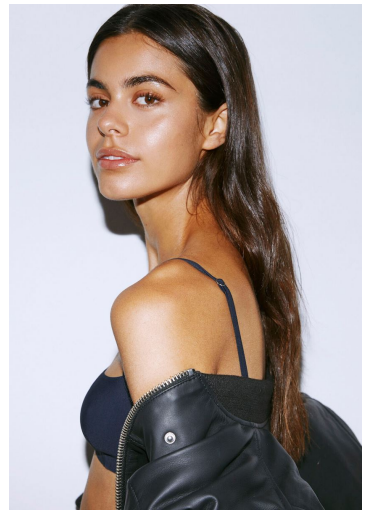

NORA KARDMAN

GRÖSSE **178** OBERWEITE **77**
TAILLE **60** HÜFTE **90**
SCHUHE **39** HAARE **BRAUN**
AUGEN **BRAUN**

M4
MODELS

HEIGHT **5' 10"** BUST **30"**
WAIST **23"** HIPS **35"**
SHOES **8** HAIR **BROWN**
EYES **BROWN**