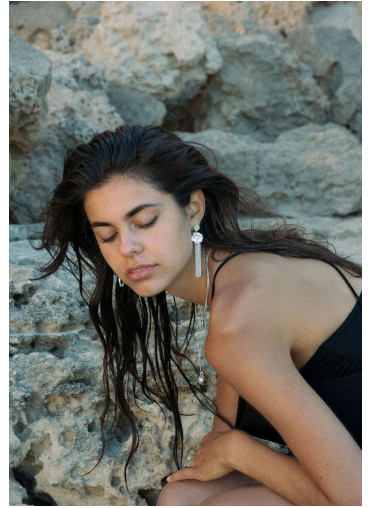

NORA KARDMAN

GRÖSSE **178** OBERWEITE **77**
TAILLE **60** HÜFTE **90**
SCHUHE **39** HAARE **BRAUN**
AUGEN **BRAUN**

HEIGHT **5' 10"** BUST **30"**
WAIST **23"** HIPS **35"**
SHOES **8** HAIR **BROWN**
EYES **BROWN**