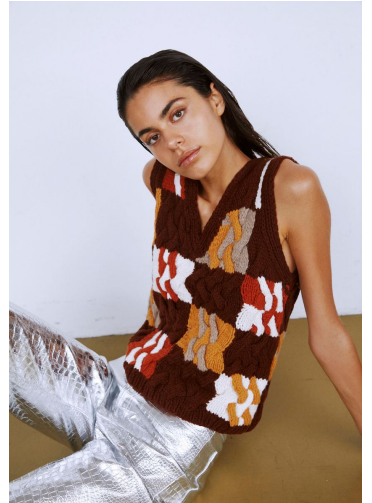

NORA KARDMAN

GRÖSSE **178** OBERWEITE **77**
TAILLE **60** HÜFTE **90**
SCHUHE **39** HAARE **BRAUN**
AUGEN **BRAUN**

M4
MODELS

HEIGHT **5' 10"** BUST **30"**
WAIST **23"** HIPS **35"**
SHOES **8** HAIR **BROWN**
EYES **BROWN**