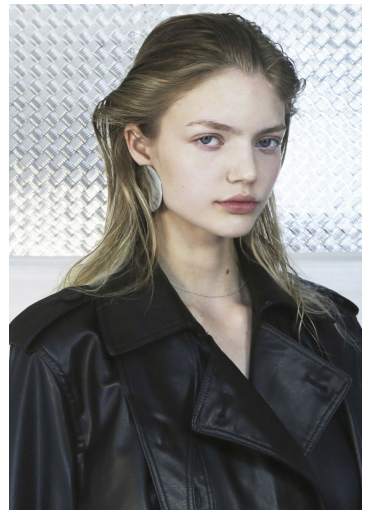

HERDIS

GRÖSSE **178** OBERWEITE **83**
TAILLE **64** HÜFTE **93**
SCHUHE **39** HAARE **DUNKELBLOND**
AUGEN **GRAU-GRÜN**

M4
MODELS

HEIGHT **5' 10"** BUST **32"**
WAIST **25"** HIPS **36"**
SHOES **7.5** HAIR **DARK BLONDE**
EYES **GREY-GREEN**

Hamburg +49 40 413 236 - 0 Berlin +49 30 616 606 - 6
www.m4models.de

HERDIS

GRÖSSE **178** OBERWEITE **83**
TAILLE **64** HÜFTE **93**
SCHUHE **39** HAARE **DUNKELBLOND**
AUGEN **GRAU-GRÜN**

HEIGHT **5' 10"** BUST **32"**
WAIST **25"** HIPS **36"**
SHOES **7.5** HAIR **DARK BLONDE**
EYES **GREY-GREEN**