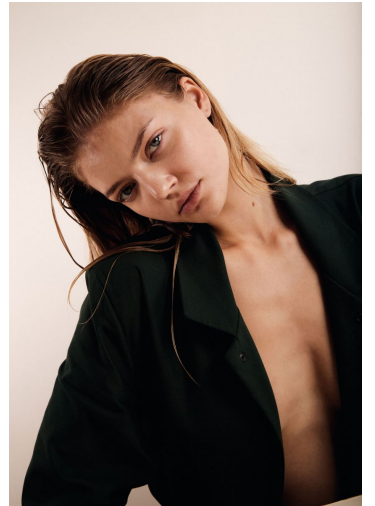

HERDIS

GRÖSSE **178** OBERWEITE **83**
TAILLE **62** HÜFTE **91**
SCHUHE **39** HAARE **DUNKELBLOND**
AUGEN **GRAU-GRÜN**

M4
MODELS

HEIGHT **5' 10"** BUST **32"**
WAIST **24"** HIPS **36"**
SHOES **7.5** HAIR **DARK BLONDE**
EYES **GREY-GREEN**

Hamburg +49 40 413 236 - 0 Berlin +49 30 616 606 - 6
www.m4models.de

HERDIS

GRÖSSE **178** OBERWEITE **83**
TAILLE **62** HÜFTE **91**
SCHUHE **39** HAARE **DUNKELBLOND**
AUGEN **GRAU-GRÜN**

HEIGHT **5' 10"** BUST **32"**
WAIST **24"** HIPS **36"**
SHOES **7.5** HAIR **DARK BLONDE**
EYES **GREY-GREEN**