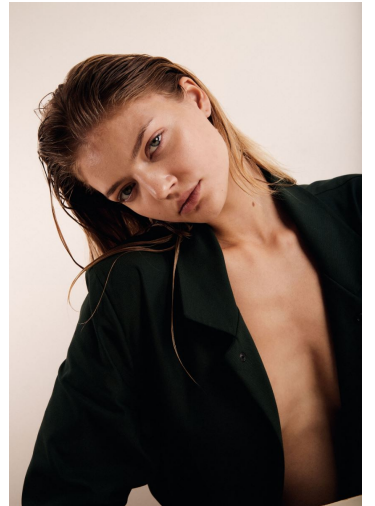

HERDIS

GRÖSSE **178** OBERWEITE **83**
TAILLE **64** HÜFTE **93**
SCHUHE **39** HAARE **DUNKELBLOND**
AUGEN **GRAU-GRÜN**

M4
MODELS

HEIGHT **5' 10"** BUST **32"**
WAIST **25"** HIPS **36"**
SHOES **7.5** HAIR **DARK BLONDE**
EYES **GREY-GREEN**

Hamburg +49 40 413 236 - 0 Berlin +49 30 616 606 - 6
www.m4models.de

HERDIS

GRÖSSE **178** OBERWEITE **83**
TAILLE **64** HÜFTE **93**
SCHUHE **39** HAARE **DUNKELBLOND**
AUGEN **GRAU-GRÜN**

HEIGHT **5' 10"** BUST **32"**
WAIST **25"** HIPS **36"**
SHOES **7.5** HAIR **DARK BLONDE**
EYES **GREY-GREEN**