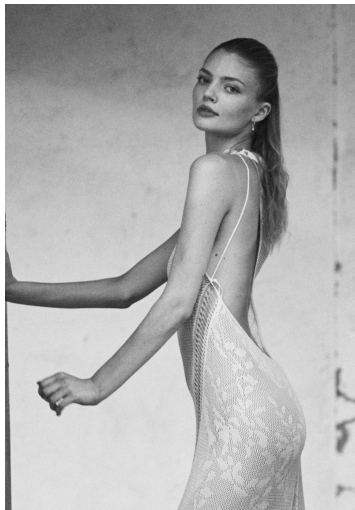

HERDIS

GRÖSSE **178** OBERWEITE **83**
TAILLE **64** HÜFTE **93**
SCHUHE **39** HAARE **DUNKELBLOND**
AUGEN **GRAU-GRÜN**

M4
MODELS

HEIGHT **5' 10"** BUST **32"**
WAIST **25"** HIPS **36"**
SHOES **7.5** HAIR **DARK BLONDE**
EYES **GREY-GREEN**

Hamburg +49 40 413 236 - 0 Berlin +49 30 616 606 - 6
www.m4models.de

HERDIS

GRÖSSE **178** OBERWEITE **83**
TAILLE **64** HÜFTE **93**
SCHUHE **39** HAARE **DUNKELBLOND**
AUGEN **GRAU-GRÜN**

HEIGHT **5' 10"** BUST **32"**
WAIST **25"** HIPS **36"**
SHOES **7.5** HAIR **DARK BLONDE**
EYES **GREY-GREEN**