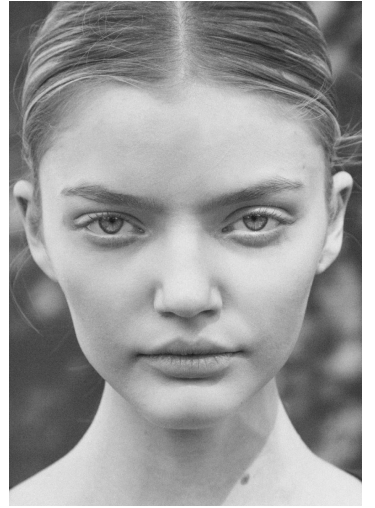

HERDIS

GRÖSSE **178** OBERWEITE **83**
TAILLE **62** HÜFTE **91**
SCHUHE **39** HAARE **DUNKELBLOND**
AUGEN **GRAU-GRÜN**

M4
MODELS

HEIGHT **5' 10"** BUST **32"**
WAIST **24"** HIPS **36"**
SHOES **7.5** HAIR **DARK BLONDE**
EYES **GREY-GREEN**

Hamburg +49 40 413 236 - 0 Berlin +49 30 616 606 - 6
www.m4models.de

HERDIS

GRÖSSE **178** OBERWEITE **83**
TAILLE **62** HÜFTE **91**
SCHUHE **39** HAARE **DUNKELBLOND**
AUGEN **GRAU-GRÜN**

HEIGHT **5' 10"** BUST **32"**
WAIST **24"** HIPS **36"**
SHOES **7.5** HAIR **DARK BLONDE**
EYES **GREY-GREEN**