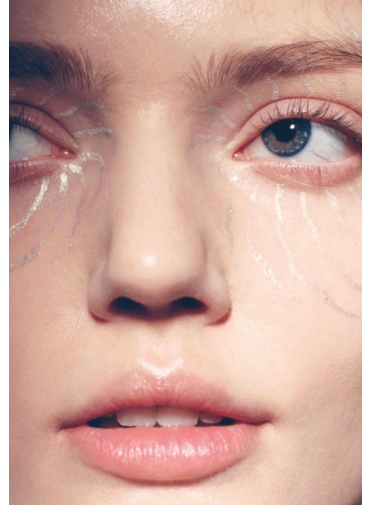

HERDIS

GRÖSSE **178** OBERWEITE **83**
TAILLE **62** HÜFTE **91**
SCHUHE **39** HAARE **DUNKELBLOND**
AUGEN **GRAU-GRÜN**

M4
MODELS

HEIGHT **5' 10"** BUST **32"**
WAIST **24"** HIPS **36"**
SHOES **7.5** HAIR **DARK BLONDE**
EYES **GREY-GREEN**

Hamburg +49 40 413 236 - 0 Berlin +49 30 616 606 - 6
www.m4models.de

HERDIS

GRÖSSE **178** OBERWEITE **83**
TAILLE **62** HÜFTE **91**
SCHUHE **39** HAARE **DUNKELBLOND**
AUGEN **GRAU-GRÜN**

HEIGHT **5' 10"** BUST **32"**
WAIST **24"** HIPS **36"**
SHOES **7.5** HAIR **DARK BLONDE**
EYES **GREY-GREEN**