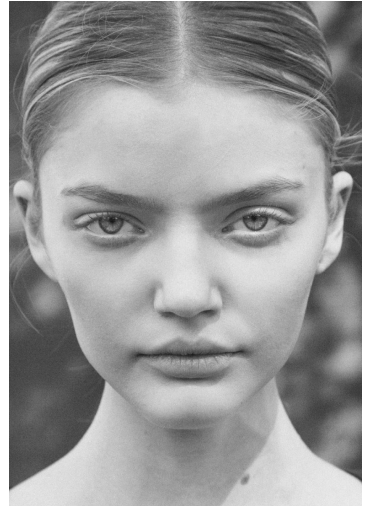

HERDIS

GRÖSSE **178** OBERWEITE **83**
TAILLE **64** HÜFTE **93**
SCHUHE **39** HAARE **DUNKELBLOND**
AUGEN **GRAU-GRÜN**

M4
MODELS

HEIGHT **5' 10"** BUST **32"**
WAIST **25"** HIPS **36"**
SHOES **7.5** HAIR **DARK BLONDE**
EYES **GREY-GREEN**

Hamburg +49 40 413 236 - 0 Berlin +49 30 616 606 - 6
www.m4models.de

HERDIS

GRÖSSE **178** OBERWEITE **83**
TAILLE **64** HÜFTE **93**
SCHUHE **39** HAARE **DUNKELBLOND**
AUGEN **GRAU-GRÜN**

HEIGHT **5' 10"** BUST **32"**
WAIST **25"** HIPS **36"**
SHOES **7.5** HAIR **DARK BLONDE**
EYES **GREY-GREEN**