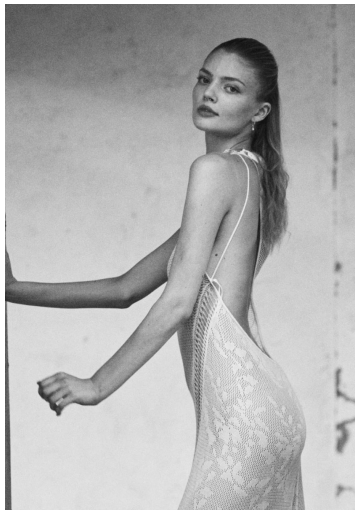

HERDIS

GRÖSSE **178** OBERWEITE **83**
TAILLE **62** HÜFTE **91**
SCHUHE **39** HAARE **DUNKELBLOND**
AUGEN **GRAU-GRÜN**

M4
MODELS

HEIGHT **5' 10"** BUST **32"**
WAIST **24"** HIPS **36"**
SHOES **7.5** HAIR **DARK BLONDE**
EYES **GREY-GREEN**

Hamburg +49 40 413 236 - 0 Berlin +49 30 616 606 - 6
www.m4models.de

HERDIS

GRÖSSE **178** OBERWEITE **83**
TAILLE **62** HÜFTE **91**
SCHUHE **39** HAARE **DUNKELBLOND**
AUGEN **GRAU-GRÜN**

HEIGHT **5' 10"** BUST **32"**
WAIST **24"** HIPS **36"**
SHOES **7.5** HAIR **DARK BLONDE**
EYES **GREY-GREEN**