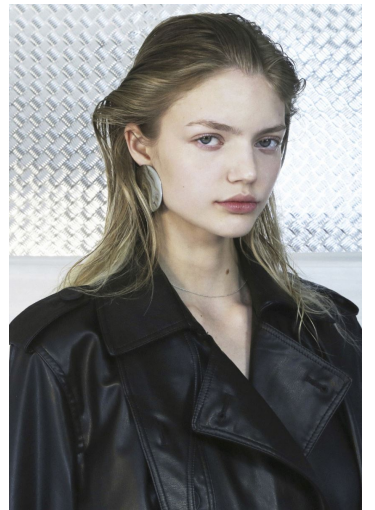

Hamburg +49 40 413 236 - 0 Berlin +49 30 616 606 - 6
www.m4models.de

HERDIS

GRÖSSE **178** OBERWEITE **83**
TAILLE **62** HÜFTE **91**
SCHUHE **39** HAARE **DUNKELBLOND**
AUGEN **GRAU-GRÜN**

HEIGHT **5' 10"** BUST **32"**
WAIST **24"** HIPS **36"**
SHOES **7.5** HAIR **DARK BLONDE**
EYES **GREY-GREEN**