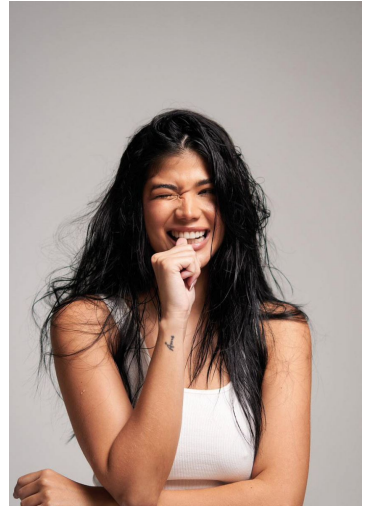

BIANCA YEPES

GRÖSSE **175** OBERWEITE **84**
TAILLE **60** HÜFTE **91**
SCHUHE **38** HAARE **SCHWARZ**
AUGEN **BRAUN**

M4
MODELS

HEIGHT **5' 9"** BUST **33"**
WAIST **23"** HIPS **36"**
SHOES **7** HAIR **BLACK**
EYES **BROWN**

BIANCA YEPES

GRÖSSE **175** OBERWEITE **84**
TAILLE **60** HÜFTE **91**
SCHUHE **38** HAARE **SCHWARZ**
AUGEN **BRAUN**

HEIGHT **5' 9"** BUST **33"**
WAIST **23"** HIPS **36"**
SHOES **7** HAIR **BLACK**
EYES **BROWN**