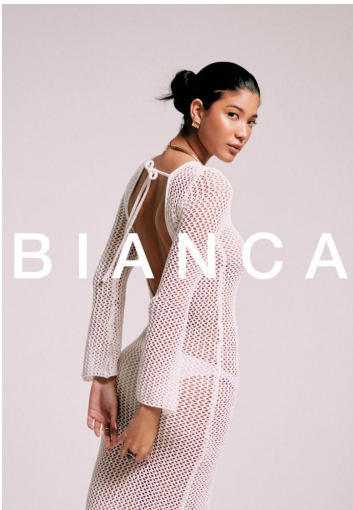

BIANCA YEPES

GRÖSSE **175** OBERWEITE **84**
TAILLE **60** HÜFTE **91**
SCHUHE **38** HAARE **SCHWARZ**
AUGEN **BRAUN**

M4
MODELS

HEIGHT **5' 9"** BUST **33"**
WAIST **23"** HIPS **36"**
SHOES **7** HAIR **BLACK**
EYES **BROWN**

BIANCA YEPES

GRÖSSE **175** OBERWEITE **84**
TAILLE **60** HÜFTE **91**
SCHUHE **38** HAARE **SCHWARZ**
AUGEN **BRAUN**

HEIGHT **5' 9"** BUST **33"**
WAIST **23"** HIPS **36"**
SHOES **7** HAIR **BLACK**
EYES **BROWN**