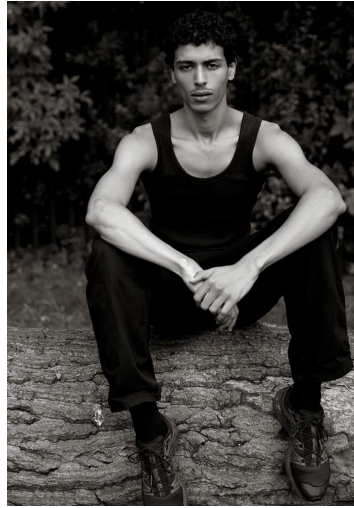

NAZIM

GRÖSSE **190** OBERWEITE **92**
TAILLE **75** HÜFTE **94**
SCHUHE **46** HAARE **SCHWARZ**
AUGEN **BRAUN**

M4
MODELS

HEIGHT **6' 2.5"** BUST **36"**
WAIST **29"** HIPS **37"**
SHOES **12.5** HAIR **BLACK**
EYES **BROWN**

Hamburg +49 40 413 236 - 0 Berlin +49 30 616 606 - 6
www.m4models.de

NAZIM

GRÖSSE **190** OBERWEITE **92**
TAILLE **75** HÜFTE **94**
SCHUHE **46** HAARE **SCHWARZ**
AUGEN **BRAUN**

M4
MODELS

HEIGHT **6' 2.5"** BUST **36"**
WAIST **29"** HIPS **37"**
SHOES **12.5** HAIR **BLACK**
EYES **BROWN**

NAZIM

GRÖSSE **190** OBERWEITE **92**
TAILLE **75** HÜFTE **94**
SCHUHE **46** HAARE **SCHWARZ**
AUGEN **BRAUN**

M
MODELS

HEIGHT **6' 2.5"** BUST **36"**
WAIST **29"** HIPS **37"**
SHOES **12.5** HAIR **BLACK**
EYES **BROWN**