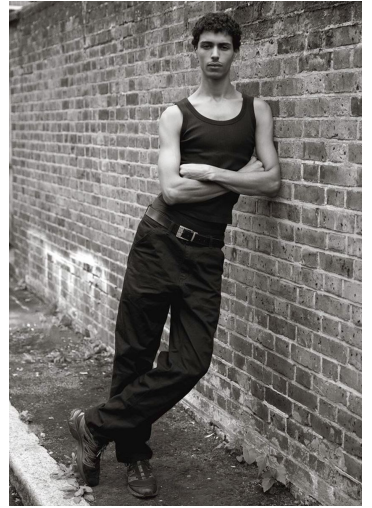

NAZIM

GRÖSSE **190** OBERWEITE **92**
TAILLE **75** HÜFTE **94**
SCHUHE **46** HAARE **SCHWARZ**
AUGEN **BRAUN**

M4
MODELS

HEIGHT **6' 2.5"** BUST **36"**
WAIST **29"** HIPS **37"**
SHOES **12.5** HAIR **BLACK**
EYES **BROWN**

Hamburg +49 40 413 236 - 0 Berlin +49 30 616 606 - 6
www.m4models.de

NAZIM

GRÖSSE **190** OBERWEITE **92**
TAILLE **75** HÜFTE **94**
SCHUHE **46** HAARE **SCHWARZ**
AUGEN **BRAUN**

M4
MODELS

HEIGHT **6' 2.5"** BUST **36"**
WAIST **29"** HIPS **37"**
SHOES **12.5** HAIR **BLACK**
EYES **BROWN**

NAZIM

GRÖSSE **190** OBERWEITE **92**
TAILLE **75** HÜFTE **94**
SCHUHE **46** HAARE **SCHWARZ**
AUGEN **BRAUN**

M
MODELS

HEIGHT **6' 2.5"** BUST **36"**
WAIST **29"** HIPS **37"**
SHOES **12.5** HAIR **BLACK**
EYES **BROWN**