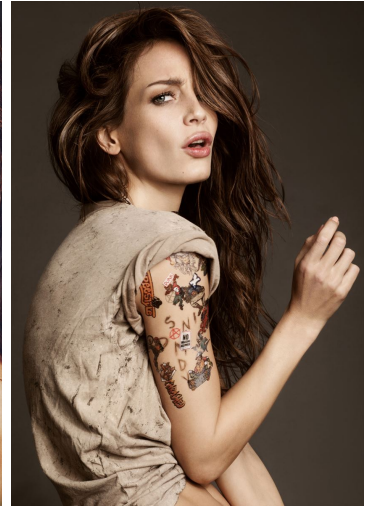

SANDY LEDDIN

GRÖSSE **175** OBERWEITE **85**
 TAILLE **58** HÜFTE **89**
 SCHUHE **38** HAARE **BRAUN**
 AUGEN **BLAU-GRAU**

M4
 MODELS

HEIGHT **5' 9"** BUST **33"**
 WAIST **23"** HIPS **35"**
 SHOES **6.5** HAIR **BROWN**
 EYES **BLUE-GREY**

SANDY LEDDIN

GRÖSSE 175 OBERWEITE 85
 TAILLE 58 HÜFTE 89
 SCHUHE 38 HAARE BRAUN
 AUGEN BLAU-GRAU

M4
 MODELS

HEIGHT 5' 9" BUST 33"
 WAIST 23" HIPS 35"
 SHOES 6.5 HAIR BROWN
 EYES BLUE-GREY

SANDY LEDDIN

GRÖSSE **175** OBERWEITE **85**
 TAILLE **58** HÜFTE **89**
 SCHUHE **38** HAARE **BRAUN**
 AUGEN **BLAU-GRAU**

HEIGHT **5' 9"** BUST **33"**
 WAIST **23"** HIPS **35"**
 SHOES **6.5** HAIR **BROWN**
 EYES **BLUE-GREY**