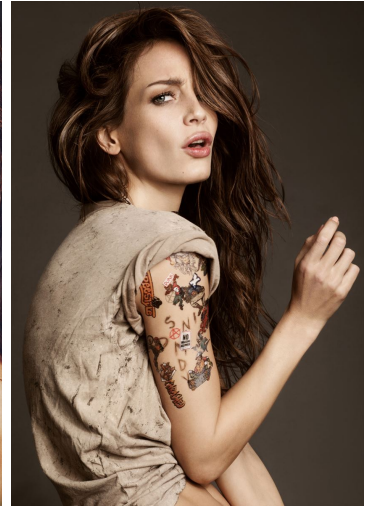

## SANDY LEDDIN

GRÖSSE **175** OBERWEITE **85**  
TAILLE **58** HÜFTE **89**  
SCHUHE **38** HAARE **BRAUN**  
AUGEN **BLAU-GRAU**

**M4**  
MODELS

HEIGHT **5' 9"** BUST **33"**  
WAIST **23"** HIPS **35"**  
SHOES **6.5** HAIR **BROWN**  
EYES **BLUE-GREY**

# SANDY LEDDIN

GRÖSSE **175** OBERWEITE **85**  
 TAILLE **58** HÜFTE **89**  
 SCHUHE **38** HAARE **BRAUN**  
 AUGEN **BLAU-GRAU**

**M4**  
 MODELS

HEIGHT **5' 9"** BUST **33"**  
 WAIST **23"** HIPS **35"**  
 SHOES **6.5** HAIR **BROWN**  
 EYES **BLUE-GREY**

# SANDY LEDDIN

GRÖSSE 175 OBERWEITE 85  
 TAILLE 58 HÜFTE 89  
 SCHUHE 38 HAARE BRAUN  
 AUGEN BLAU-GRAU

**M4**  
 MODELS

HEIGHT 5' 9" BUST 33"  
 WAIST 23" HIPS 35"  
 SHOES 6.5 HAIR BROWN  
 EYES BLUE-GREY