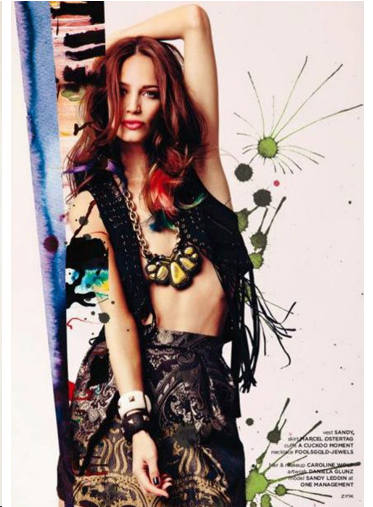

## SANDY LEDDIN

GRÖSSE **175** OBERWEITE **85**  
TAILLE **58** HÜFTE **89**  
SCHUHE **38** HAARE **BRAUN**  
AUGEN **BLAU-GRAU**

**M4**  
MODELS

HEIGHT **5' 9"** BUST **33"**  
WAIST **23"** HIPS **35"**  
SHOES **6.5** HAIR **BROWN**  
EYES **BLUE-GREY**

# SANDY LEDDIN

GRÖSSE **175** OBERWEITE **85**  
 TAILLE **58** HÜFTE **89**  
 SCHUHE **38** HAARE **BRAUN**  
 AUGEN **BLAU-GRAU**

**M4**  
 MODELS

HEIGHT **5' 9"** BUST **33"**  
 WAIST **23"** HIPS **35"**  
 SHOES **6.5** HAIR **BROWN**  
 EYES **BLUE-GREY**

# SANDY LEDDIN

GRÖSSE 175 OBERWEITE 85  
 TAILLE 58 HÜFTE 89  
 SCHUHE 38 HAARE BRAUN  
 AUGEN BLAU-GRAU

**M4**  
 MODELS

HEIGHT 5' 9" BUST 33"  
 WAIST 23" HIPS 35"  
 SHOES 6.5 HAIR BROWN  
 EYES BLUE-GREY