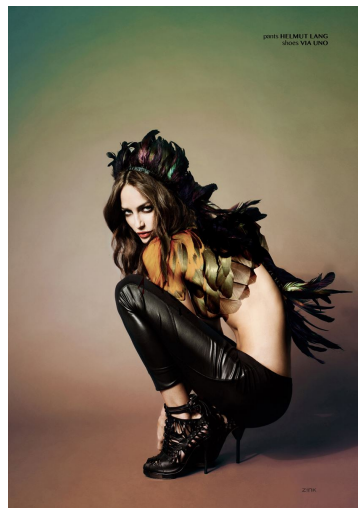

SANDY LEDDIN

GRÖSSE **175** OBERWEITE **85**
 TAILLE **58** HÜFTE **89**
 SCHUHE **38** HAARE **BRAUN**
 AUGEN **BLAU-GRAU**

M4
 MODELS

HEIGHT **5' 9"** BUST **33"**
 WAIST **23"** HIPS **35"**
 SHOES **6.5** HAIR **BROWN**
 EYES **BLUE-GREY**

SANDY LEDDIN

GRÖSSE 175 OBERWEITE 85
 TAILLE 58 HÜFTE 89
 SCHUHE 38 HAARE BRAUN
 AUGEN BLAU-GRAU

M4
 MODELS

HEIGHT 5' 9" BUST 33"
 WAIST 23" HIPS 35"
 SHOES 6.5 HAIR BROWN
 EYES BLUE-GREY

SANDY LEDDIN

GRÖSSE **175** OBERWEITE **85**
 TAILLE **58** HÜFTE **89**
 SCHUHE **38** HAARE **BRAUN**
 AUGEN **BLAU-GRAU**