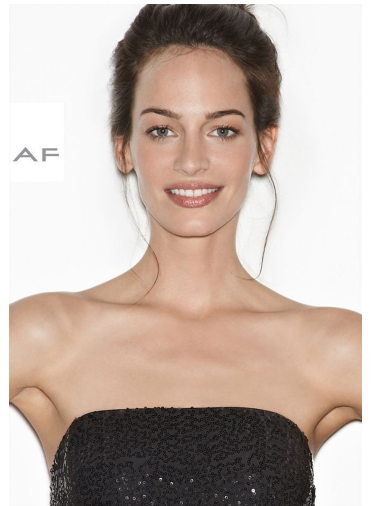

## SANDY LEDDIN

GRÖSSE **175** OBERWEITE **85**  
TAILLE **58** HÜFTE **89**  
SCHUHE **38** HAARE **BRAUN**  
AUGEN **BLAU-GRAU**

**M4**  
MODELS

HEIGHT **5' 9"** BUST **33"**  
WAIST **23"** HIPS **35"**  
SHOES **6.5** HAIR **BROWN**  
EYES **BLUE-GREY**

# SANDY LEDDIN

GRÖSSE **175** OBERWEITE **85**  
 TAILLE **58** HÜFTE **89**  
 SCHUHE **38** HAARE **BRAUN**  
 AUGEN **BLAU-GRAU**

**M4**  
 MODELS

HEIGHT **5' 9"** BUST **33"**  
 WAIST **23"** HIPS **35"**  
 SHOES **6.5** HAIR **BROWN**  
 EYES **BLUE-GREY**

# SANDY LEDDIN

GRÖSSE 175 OBERWEITE 85  
 TAILLE 58 HÜFTE 89  
 SCHUHE 38 HAARE BRAUN  
 AUGEN BLAU-GRAU

**M4**  
 MODELS

HEIGHT 5' 9" BUST 33"  
 WAIST 23" HIPS 35"  
 SHOES 6.5 HAIR BROWN  
 EYES BLUE-GREY