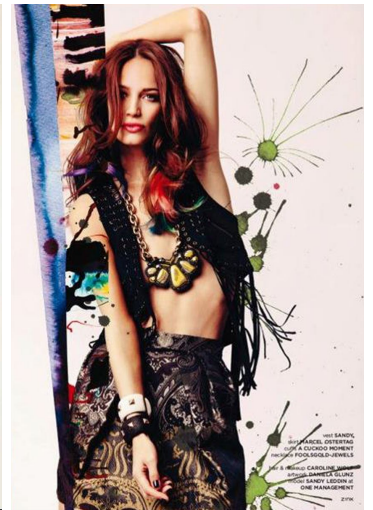

SANDY LEDDIN

GRÖSSE **175** OBERWEITE **85**
 TAILLE **58** HÜFTE **89**
 SCHUHE **38** HAARE **BRAUN**
 AUGEN **BLAU-GRAU**

M4
 MODELS

HEIGHT **5' 9"** BUST **33"**
 WAIST **23"** HIPS **35"**
 SHOES **6.5** HAIR **BROWN**
 EYES **BLUE-GREY**

SANDY LEDDIN

GRÖSSE 175 OBERWEITE 85
 TAILLE 58 HÜFTE 89
 SCHUHE 38 HAARE BRAUN
 AUGEN BLAU-GRAU

M4
 MODELS

HEIGHT 5' 9" BUST 33"
 WAIST 23" HIPS 35"
 SHOES 6.5 HAIR BROWN
 EYES BLUE-GREY

SANDY LEDDIN

GRÖSSE **175** OBERWEITE **85**
 TAILLE **58** HÜFTE **89**
 SCHUHE **38** HAARE **BRAUN**
 AUGEN **BLAU-GRAU**

HEIGHT **5' 9"** BUST **33"**
 WAIST **23"** HIPS **35"**
 SHOES **6.5** HAIR **BROWN**
 EYES **BLUE-GREY**