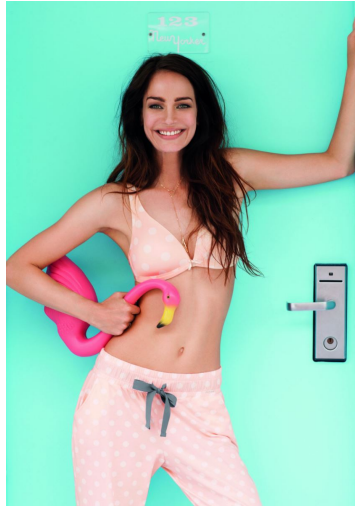

SANDY LEDDIN

GRÖSSE **175** OBERWEITE **85**
 TAILLE **58** HÜFTE **89**
 SCHUHE **38** HAARE **BRAUN**
 AUGEN **BLAU-GRAU**

M4
 MODELS

HEIGHT **5' 9"** BUST **33"**
 WAIST **23"** HIPS **35"**
 SHOES **6.5** HAIR **BROWN**
 EYES **BLUE-GREY**

SANDY LEDDIN

GRÖSSE 175 OBERWEITE 85
 TAILLE 58 HÜFTE 89
 SCHUHE 38 HAARE BRAUN
 AUGEN BLAU-GRAU

M4
 MODELS

HEIGHT 5' 9" BUST 33"
 WAIST 23" HIPS 35"
 SHOES 6.5 HAIR BROWN
 EYES BLUE-GREY

SANDY LEDDIN

GRÖSSE **175** OBERWEITE **85**
 TAILLE **58** HÜFTE **89**
 SCHUHE **38** HAARE **BRAUN**
 AUGEN **BLAU-GRAU**

HEIGHT **5' 9"** BUST **33"**
 WAIST **23"** HIPS **35"**
 SHOES **6.5** HAIR **BROWN**
 EYES **BLUE-GREY**