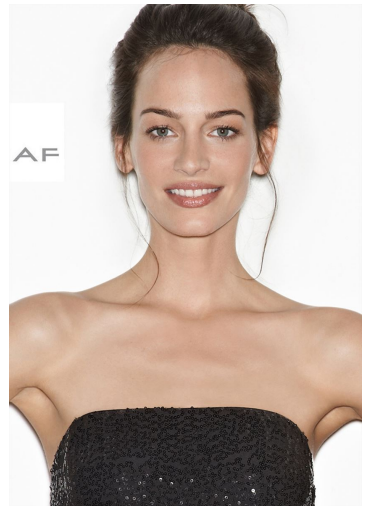

SANDY LEDDIN

GRÖSSE **175** OBERWEITE **85**
 TAILLE **58** HÜFTE **89**
 SCHUHE **38** HAARE **BRAUN**
 AUGEN **BLAU-GRAU**

M4
 MODELS

HEIGHT **5' 9"** BUST **33"**
 WAIST **23"** HIPS **35"**
 SHOES **6.5** HAIR **BROWN**
 EYES **BLUE-GREY**

SANDY LEDDIN

GRÖSSE 175 OBERWEITE 85
 TAILLE 58 HÜFTE 89
 SCHUHE 38 HAARE BRAUN
 AUGEN BLAU-GRAU

M4
 MODELS

HEIGHT 5' 9" BUST 33"
 WAIST 23" HIPS 35"
 SHOES 6.5 HAIR BROWN
 EYES BLUE-GREY

SANDY LEDDIN

GRÖSSE **175** OBERWEITE **85**
 TAILLE **58** HÜFTE **89**
 SCHUHE **38** HAARE **BRAUN**
 AUGEN **BLAU-GRAU**

HEIGHT **5' 9"** BUST **33"**
 WAIST **23"** HIPS **35"**
 SHOES **6.5** HAIR **BROWN**
 EYES **BLUE-GREY**