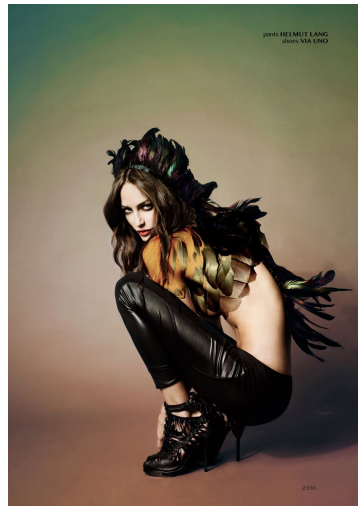

## SANDY LEDDIN

GRÖSSE **175** OBERWEITE **85**  
TAILLE **58** HÜFTE **89**  
SCHUHE **38** HAARE **BRAUN**  
AUGEN **BLAU-GRAU**

**M4**  
MODELS

HEIGHT **5' 9"** BUST **33"**  
WAIST **23"** HIPS **35"**  
SHOES **6.5** HAIR **BROWN**  
EYES **BLUE-GREY**

# SANDY LEDDIN

GRÖSSE **175** OBERWEITE **85**  
 TAILLE **58** HÜFTE **89**  
 SCHUHE **38** HAARE **BRAUN**  
 AUGEN **BLAU-GRAU**

**M4**  
 MODELS

HEIGHT **5' 9"** BUST **33"**  
 WAIST **23"** HIPS **35"**  
 SHOES **6.5** HAIR **BROWN**  
 EYES **BLUE-GREY**

# SANDY LEDDIN

GRÖSSE 175 OBERWEITE 85  
 TAILLE 58 HÜFTE 89  
 SCHUHE 38 HAARE BRAUN  
 AUGEN BLAU-GRAU

**M4**  
 MODELS

HEIGHT 5' 9" BUST 33"  
 WAIST 23" HIPS 35"  
 SHOES 6.5 HAIR BROWN  
 EYES BLUE-GREY