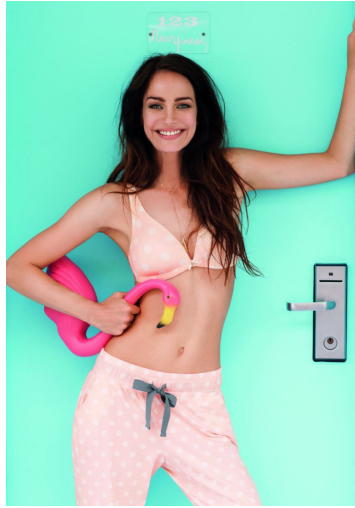

## SANDY LEDDIN

GRÖSSE **175** OBERWEITE **85**  
TAILLE **58** HÜFTE **89**  
SCHUHE **38** HAARE **BRAUN**  
AUGEN **BLAU-GRAU**

**M4**  
MODELS

HEIGHT **5' 9"** BUST **33"**  
WAIST **23"** HIPS **35"**  
SHOES **6.5** HAIR **BROWN**  
EYES **BLUE-GREY**

# SANDY LEDDIN

GRÖSSE **175** OBERWEITE **85**  
 TAILLE **58** HÜFTE **89**  
 SCHUHE **38** HAARE **BRAUN**  
 AUGEN **BLAU-GRAU**

**M4**  
 MODELS

HEIGHT **5' 9"** BUST **33"**  
 WAIST **23"** HIPS **35"**  
 SHOES **6.5** HAIR **BROWN**  
 EYES **BLUE-GREY**

# SANDY LEDDIN

GRÖSSE 175 OBERWEITE 85  
 TAILLE 58 HÜFTE 89  
 SCHUHE 38 HAARE BRAUN  
 AUGEN BLAU-GRAU

**M4**  
 MODELS

HEIGHT 5' 9" BUST 33"  
 WAIST 23" HIPS 35"  
 SHOES 6.5 HAIR BROWN  
 EYES BLUE-GREY