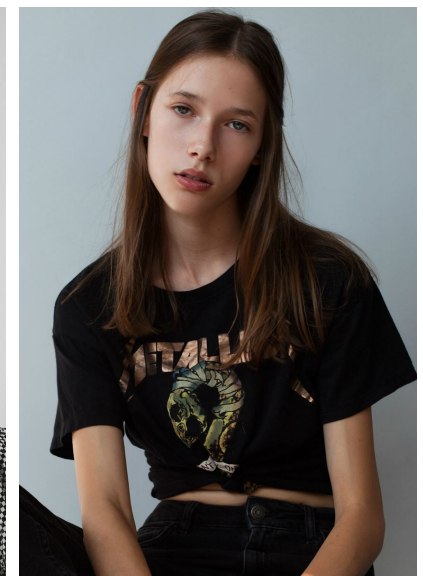

ZUZANKA

M
MODELS

ZUZANKA

GRÖSSE **176** OBERWEITE **80**
TAILLE **60** HÜFTE **88**
SCHUHE **39** HAARE **DUNKELBLOND**
AUGEN **BLAU**

HEIGHT **5' 9"** BUST **31"**
WAIST **23"** HIPS **35"**
SHOES **7.5** HAIR **DARK BLONDE**
EYES **BLUE**