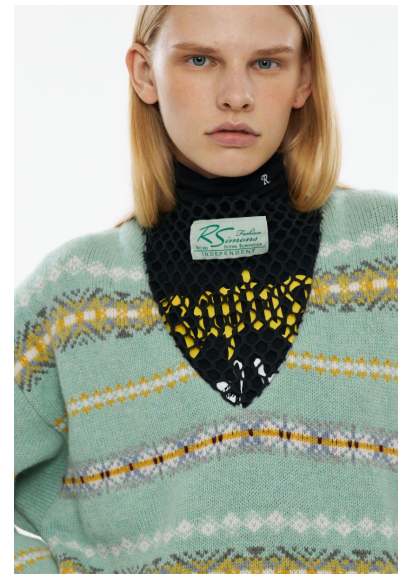

YULIA T

YULIA T

GRÖSSE **180** OBERWEITE **82**
TAILLE **61** HÜFTE **88**
SCHUHE **40** HAARE **BLOND**
AUGEN **BLAU**

HEIGHT **5' 11"** BUST **32"**
WAIST **24"** HIPS **35"**
SHOES **8.5** HAIR **BLONDE**
EYES **BLUE**