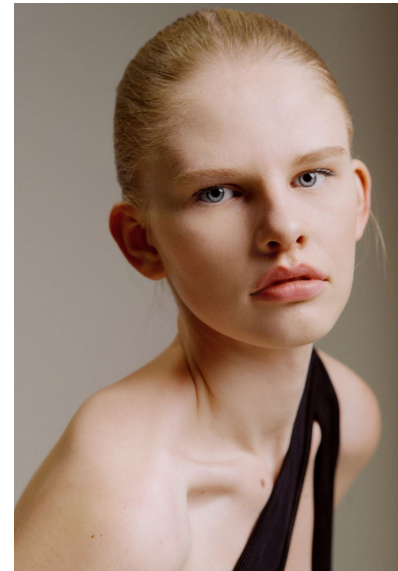

YULIA T

YULIA T

GRÖSSE **180** OBERWEITE **82**  
TAILLE **61** HÜFTE **88**  
SCHUHE **40** HAARE **BLOND**  
AUGEN **BLAU**

HEIGHT **5' 11"** BUST **32"**  
WAIST **24"** HIPS **35"**  
SHOES **8.5** HAIR **BLONDE**  
EYES **BLUE**