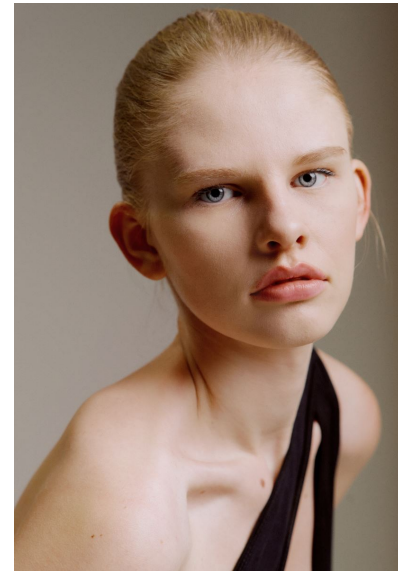

YULIA T

YULIA T

GRÖSSE **180** OBERWEITE **82**
TAILLE **61** HÜFTE **88**
SCHUHE **40** HAARE **BLOND**
AUGEN **BLAU**

HEIGHT **5' 11"** BUST **32"**
WAIST **24"** HIPS **35"**
SHOES **8.5** HAIR **BLONDE**
EYES **BLUE**