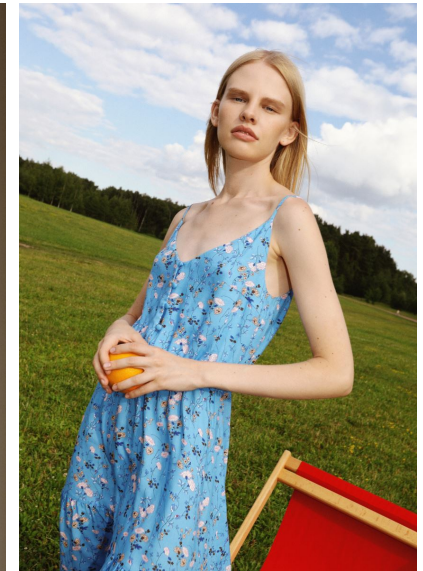

YULIA T

YULIA T

GRÖSSE **180** OBERWEITE **82**
TAILLE **61** HÜFTE **88**
SCHUHE **40** HAARE **BLOND**
AUGEN **BLAU**

HEIGHT **5' 11"** BUST **32"**
WAIST **24"** HIPS **35"**
SHOES **8.5** HAIR **BLONDE**
EYES **BLUE**