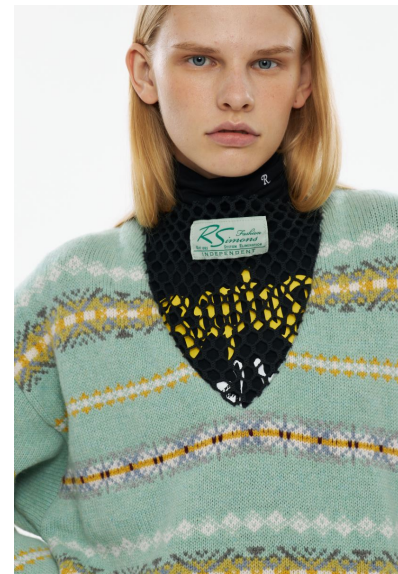

YULIA T

YULIA T

GRÖSSE **180** OBERWEITE **82**  
TAILLE **61** HÜFTE **88**  
SCHUHE **40** HAARE **BLOND**  
AUGEN **BLAU**

HEIGHT **5' 11"** BUST **32"**  
WAIST **24"** HIPS **35"**  
SHOES **8.5** HAIR **BLONDE**  
EYES **BLUE**