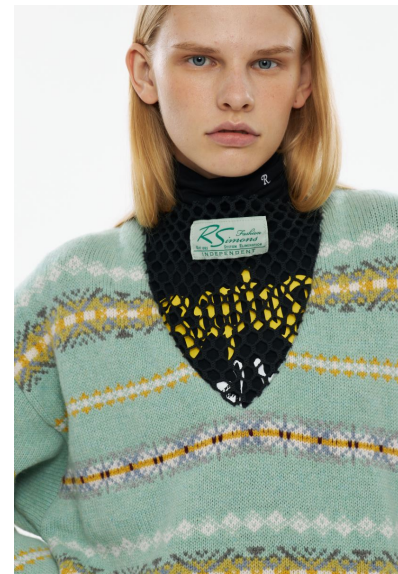

YULIA T

M
MODELS

YULIA T

GRÖSSE **180** OBERWEITE **82**
TAILLE **61** HÜFTE **88**
SCHUHE **40** HAARE **BLOND**
AUGEN **BLAU**

HEIGHT **5' 11"** BUST **32"**
WAIST **24"** HIPS **35"**
SHOES **8.5** HAIR **BLONDE**
EYES **BLUE**