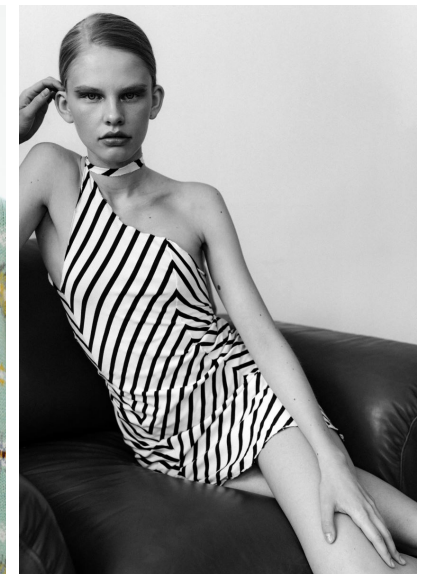

YULIA T

YULIA T

GRÖSSE **180** OBERWEITE **82**
TAILLE **61** HÜFTE **88**
SCHUHE **40** HAARE **BLOND**
AUGEN **BLAU**

HEIGHT **5' 11"** BUST **32"**
WAIST **24"** HIPS **35"**
SHOES **8.5** HAIR **BLONDE**
EYES **BLUE**