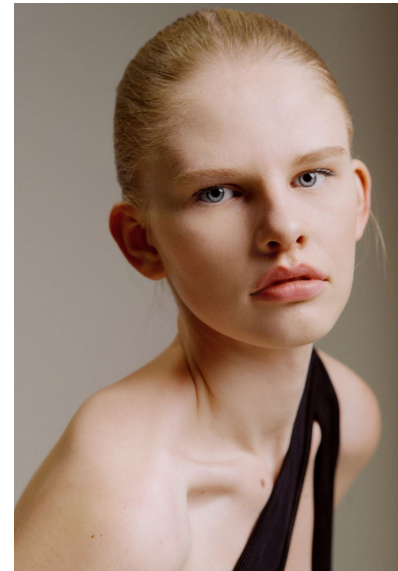

YULIA T

M
MODELS

YULIA T

GRÖSSE **180** OBERWEITE **82**
TAILLE **61** HÜFTE **88**
SCHUHE **40** HAARE **BLOND**
AUGEN **BLAU**

HEIGHT **5' 11"** BUST **32"**
WAIST **24"** HIPS **35"**
SHOES **8.5** HAIR **BLONDE**
EYES **BLUE**