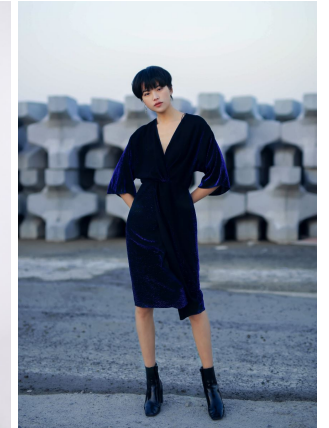

XUE HUIZI

XUE HUIZI

GRÖSSE 179 OBERWEITE 79
TAILLE 60 HÜFTE 88
SCHUHE 40 HAARE **SCHWARZ**
AUGEN **SCHWARZ**

HEIGHT 5' 10.5" BUST 31"
WAIST 23" HIPS 35"
SHOES 9 HAIR **BLACK**
EYES **BLACK**

Hamburg +49 40 413 236 - 0 Berlin +49 30 616 606 - 6
www.m4models.de