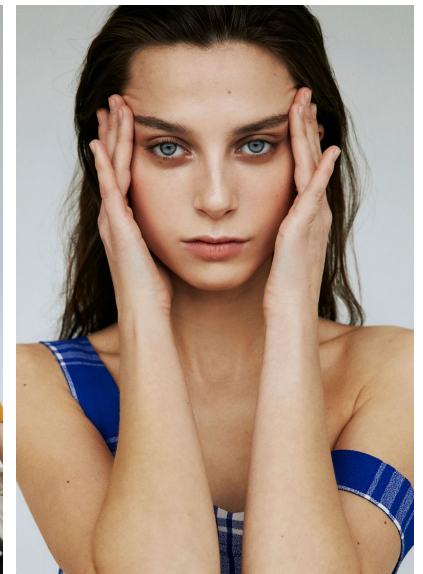

WILMA

M4
MODELS

WILMA

GRÖSSE 177 OBERWEITE 80
TAILLE 60 HÜFTE 89
SCHUHE 38 HAARE **BRAUN**
AUGEN **BLAU**

HEIGHT 5' 9.5" BUST 31"
WAIST 23" HIPS 35"
SHOES 7 HAIR **BROWN**
EYES **BLUE**

Hamburg +49 40 413 236 - 0 Berlin +49 30 616 606 - 6
www.m4models.de