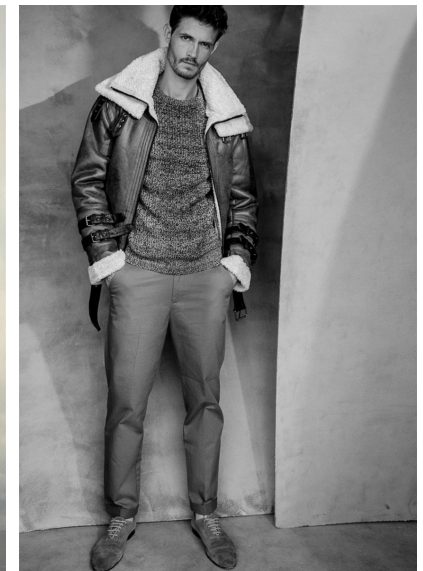

WILL BRUNNEN

**M4**  
MODELS

WILL BRUNNEN

GRÖSSE **188** OBERWEITE **95**  
TAILLE **77** HÜFTE **95**  
SCHUHE **44** HAARE **HELLBRAUN**  
AUGEN **BRAUN**

HEIGHT **6' 2"** BUST **38"**  
WAIST **30"** HIPS **38"**  
SHOES **10.5** HAIR **LIGHT BROWN**  
EYES **BROWN**