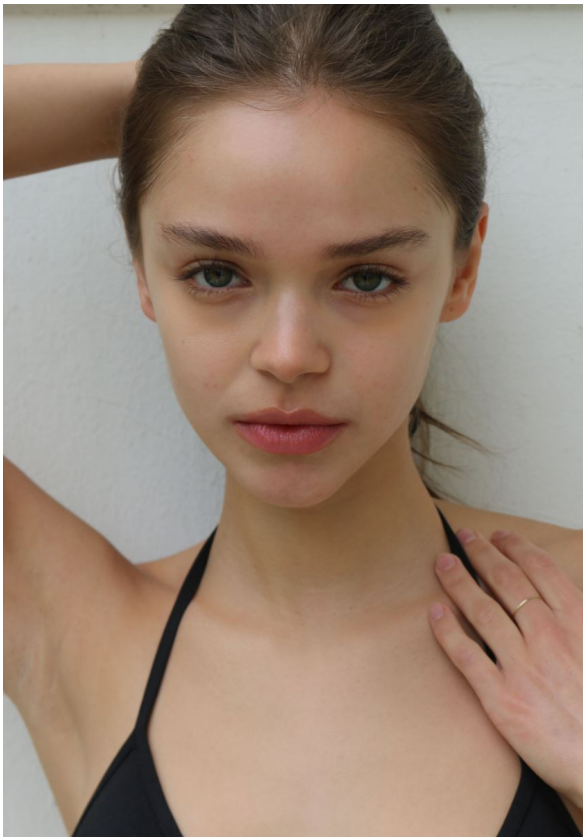

## VICTORIA VILLEZCAS

GRÖSSE **176** OBERWEITE **85**  
TAILLE **60** HÜFTE **89**  
SCHUHE **38** HAARE **HELLBRAUN**  
AUGEN **GRÜN**

**M4**  
MODELS

HEIGHT **5' 9"** BUST **33"**  
WAIST **23"** HIPS **35"**  
SHOES **7** HAIR **LIGHT BROWN**  
EYES **GREEN**