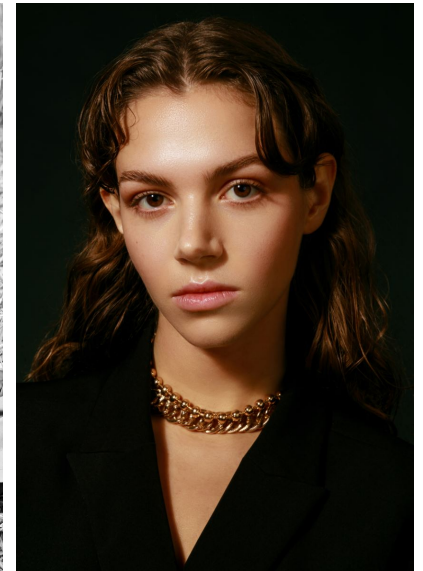

VICKY SIMPSON

VICKY SIMPSON

GRÖSSE 178 OBERWEITE 86
TAILLE 60 HÜFTE 89
SCHUHE 39 HAARE BRAUN
AUGEN BRAUN

HEIGHT 5' 10" BUST 34"
WAIST 23" HIPS 35"
SHOES 8 HAIR BROWN
EYES BROWN

Hamburg +49 40 413 236 - 0 Berlin +49 30 616 606 - 6
www.m4models.de