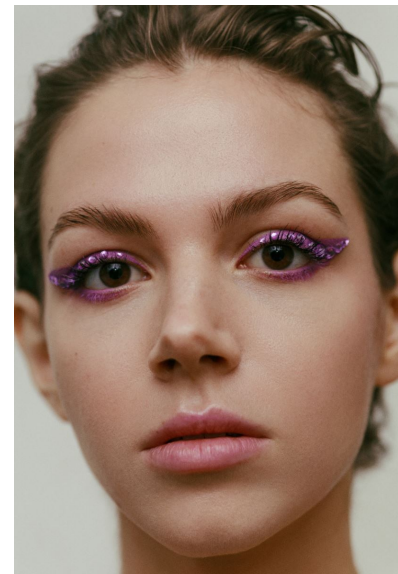

VICKY SIMPSON

VICKY SIMPSON

GRÖSSE 178 OBERWEITE 86
TAILLE 60 HÜFTE 89
SCHUHE 39 HAARE BRAUN
AUGEN BRAUN

HEIGHT 5' 10" BUST 34"
WAIST 23" HIPS 35"
SHOES 8 HAIR BROWN
EYES BROWN

Hamburg +49 40 413 236 - 0 Berlin +49 30 616 606 - 6
www.m4models.de