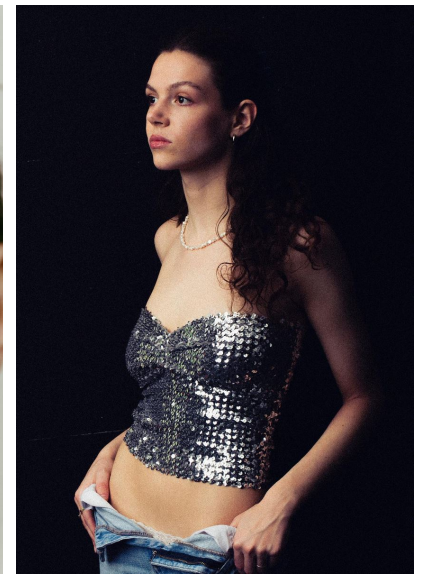

VICKY SIMPSON

VICKY SIMPSON

GRÖSSE 178 OBERWEITE 86
TAILLE 60 HÜFTE 89
SCHUHE 39 HAARE BRAUN
AUGEN BRAUN

HEIGHT 5' 10" BUST 34"
WAIST 23" HIPS 35"
SHOES 8 HAIR BROWN
EYES BROWN

Hamburg +49 40 413 236 - 0 Berlin +49 30 616 606 - 6
www.m4models.de