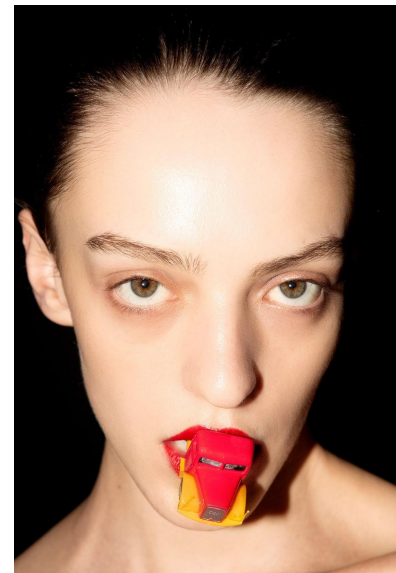

VERA SMIT

VERA SMIT

GRÖSSE 179 OBERWEITE 86
TAILLE 63 HÜFTE 91
SCHUHE 39 HAARE **BLOND**
AUGEN **BRAUN-GRÜN**

HEIGHT 5' 10.5" BUST 34"
WAIST 24" HIPS 36"
SHOES 7.5 HAIR **BLONDE**
EYES **HAZEL**

Hamburg +49 40 413 236 - 0 Berlin +49 30 616 606 - 6
www.m4models.de