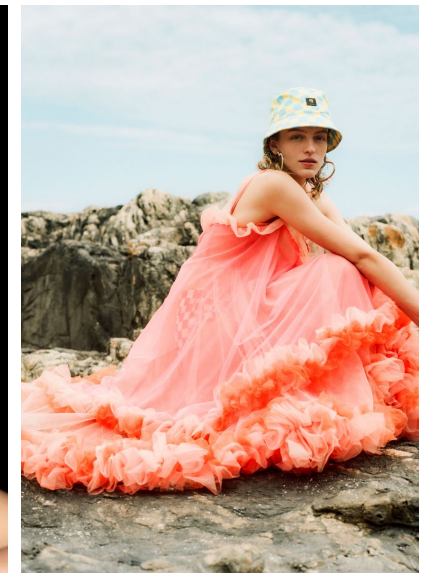

VERA SMIT

VERA SMIT

GRÖSSE 179 OBERWEITE 86
TAILLE 63 HÜFTE 91
SCHUHE 39 HAARE **BLOND**
AUGEN **BRAUN-GRÜN**

HEIGHT 5' 10.5" BUST 34"
WAIST 24" HIPS 36"
SHOES 7.5 HAIR **BLONDE**
EYES **HAZEL**

Hamburg +49 40 413 236 - 0 Berlin +49 30 616 606 - 6
www.m4models.de