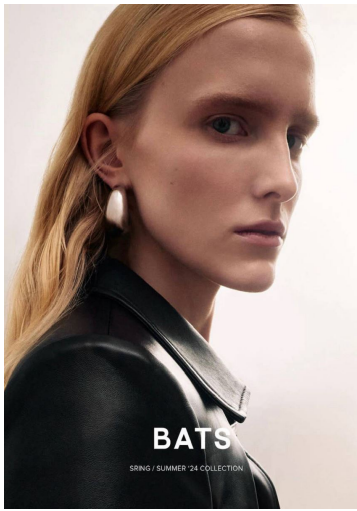

VARVARA ROMANOVA

GRÖSSE **178** OBERWEITE **78**
TAILLE **60** HÜFTE **89**
SCHUHE **40** HAARE **HELLBLOND**
AUGEN **BLAU**

M4
MODELS

HEIGHT **5' 10"** BUST **30"**
WAIST **23"** HIPS **35"**
SHOES **8.5** HAIR **LIGHT BLONDE**
EYES **BLUE**

VARVARA ROMANOVA

GRÖSSE **178** OBERWEITE **78**
TAILLE **60** HÜFTE **89**
SCHUHE **40** HAARE **HELLBLOND**
AUGEN **BLAU**

HEIGHT **5' 10"** BUST **30"**
WAIST **23"** HIPS **35"**
SHOES **8.5** HAIR **LIGHT BLONDE**
EYES **BLUE**