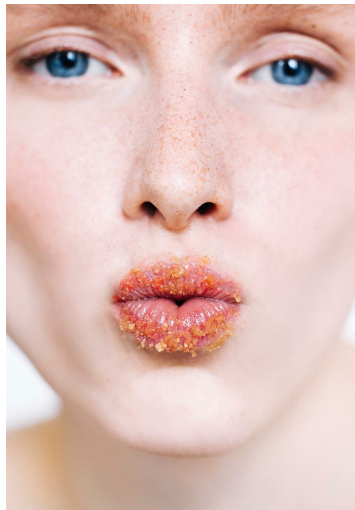

VARVARA ROMANOVA

GRÖSSE **178** OBERWEITE **78**
TAILLE **60** HÜFTE **89**
SCHUHE **40** HAARE **HELLBLOND**
AUGEN **BLAU**

M4
MODELS

HEIGHT **5' 10"** BUST **30"**
WAIST **23"** HIPS **35"**
SHOES **8.5** HAIR **LIGHT BLONDE**
EYES **BLUE**

VARVARA ROMANOVA

GRÖSSE **178** OBERWEITE **78**
TAILLE **60** HÜFTE **89**
SCHUHE **40** HAARE **HELLBLOND**
AUGEN **BLAU**

HEIGHT **5' 10"** BUST **30"**
WAIST **23"** HIPS **35"**
SHOES **8.5** HAIR **LIGHT BLONDE**
EYES **BLUE**