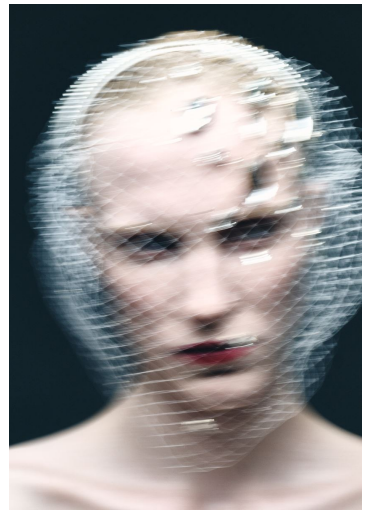

VARVARA ROMANOVA

GRÖSSE **178** OBERWEITE **78**
TAILLE **60** HÜFTE **89**
SCHUHE **40** HAARE **HELLBLOND**
AUGEN **BLAU**

M4
MODELS

HEIGHT **5' 10"** BUST **30"**
WAIST **23"** HIPS **35"**
SHOES **8.5** HAIR **LIGHT BLONDE**
EYES **BLUE**

VARVARA ROMANOVA

GRÖSSE **178** OBERWEITE **78**
TAILLE **60** HÜFTE **89**
SCHUHE **40** HAARE **HELLBLOND**
AUGEN **BLAU**

HEIGHT **5' 10"** BUST **30"**
WAIST **23"** HIPS **35"**
SHOES **8.5** HAIR **LIGHT BLONDE**
EYES **BLUE**