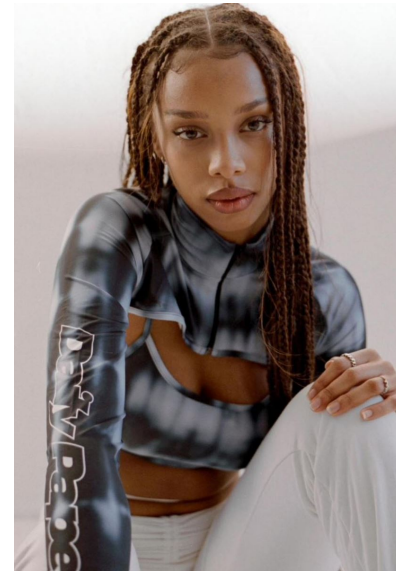

VANESSA

VANESSA

GRÖSSE 175 OBERWEITE 89
TAILLE 63 HÜFTE 93
SCHUHE 40 HAARE BRAUN
AUGEN BRAUN

HEIGHT 5' 9" BUST 35"
WAIST 24" HIPS 36"
SHOES 9 HAIR BROWN
EYES BROWN

Hamburg +49 40 413 236 - 0 Berlin +49 30 616 606 - 6
www.m4models.de