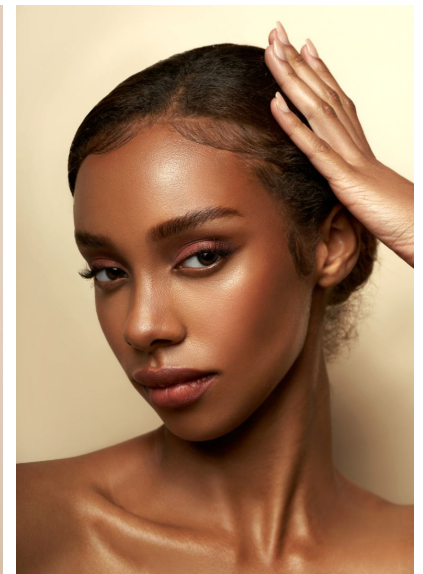

VANESSA

VANESSA

GRÖSSE 175 OBERWEITE 89
TAILLE 63 HÜFTE 93
SCHUHE 40 HAARE BRAUN
AUGEN BRAUN

HEIGHT 5' 9" BUST 35"
WAIST 24" HIPS 36"
SHOES 9 HAIR BROWN
EYES BROWN

Hamburg +49 40 413 236 - 0 Berlin +49 30 616 606 - 6
www.m4models.de