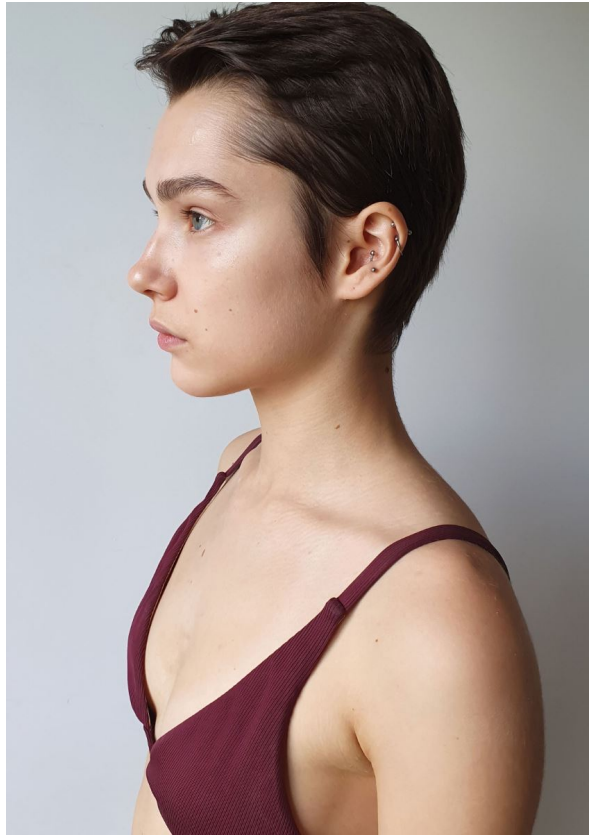

## URTE GUM

GRÖSSE **176** OBERWEITE **82**  
TAILLE **62** HÜFTE **90**  
SCHUHE **39** HAARE **BRAUN**  
AUGEN **BLAU-GRAU**

**M4**  
MODELS

HEIGHT **5' 9"** BUST **32"**  
WAIST **24"** HIPS **35"**  
SHOES **8** HAIR **BROWN**  
EYES **BLUE-GREY**