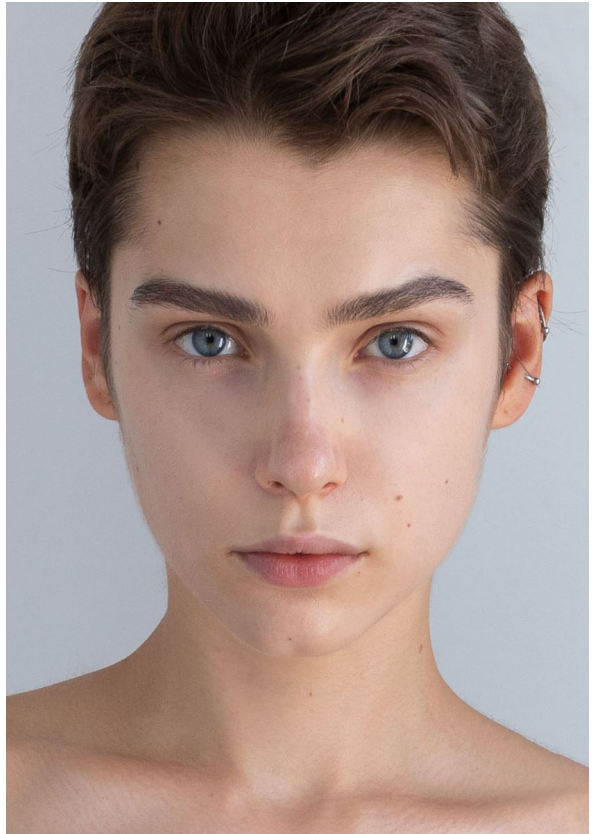

## URTE GUM

GRÖSSE **176** OBERWEITE **82**  
TAILLE **62** HÜFTE **90**  
SCHUHE **39** HAARE **BRAUN**  
AUGEN **BLAU-GRAU**

**M4**  
MODELS

HEIGHT **5' 9"** BUST **32"**  
WAIST **24"** HIPS **35"**  
SHOES **8** HAIR **BROWN**  
EYES **BLUE-GREY**