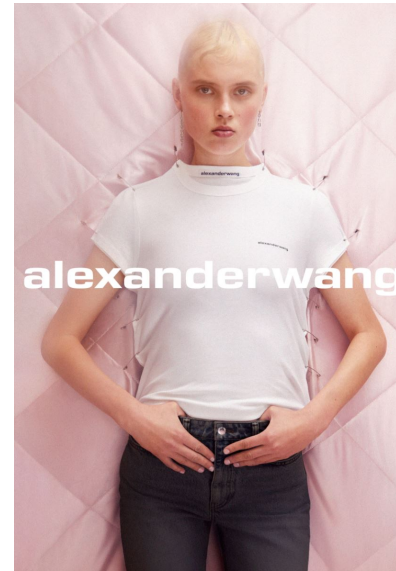

UNE

M4
MODELS

UNE

GRÖSSE **178** OBERWEITE **80**
TAILLE **63** HÜFTE **92**
SCHUHE **40** HAARE **BLOND**
AUGEN **GRÜN**

HEIGHT **5' 10"** BUST **31"**
WAIST **24"** HIPS **36"**
SHOES **9** HAIR **BLONDE**
EYES **GREEN**