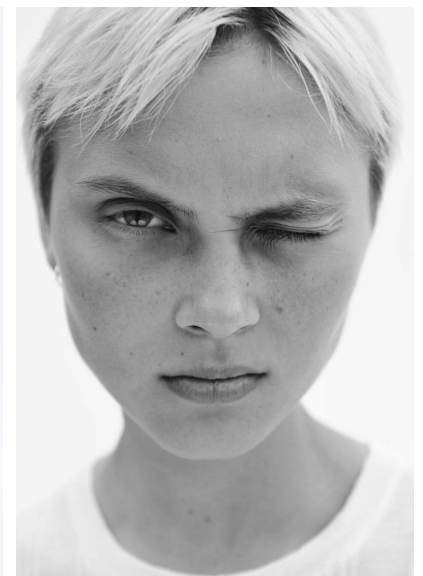

UNE

M4
MODELS

UNE

GRÖSSE **178** OBERWEITE **80**
TAILLE **63** HÜFTE **92**
SCHUHE **40** HAARE **BLOND**
AUGEN **GRÜN**

HEIGHT **5' 10"** BUST **31"**
WAIST **24"** HIPS **36"**
SHOES **9** HAIR **BLONDE**
EYES **GREEN**