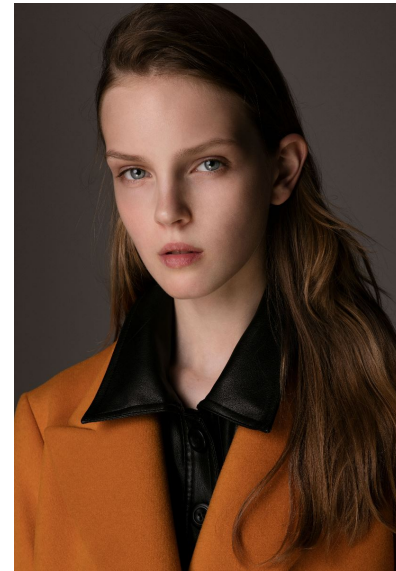

UGNE KIRVELAITE

**M4**  
MODELS

UGNE KIRVELAITE

GRÖSSE 177 OBERWEITE 81  
TAILLE 61 HÜFTE 87  
SCHUHE 40 HAARE HELLBRAUN  
AUGEN BLAU

HEIGHT 5' 9.5" BUST 32"  
WAIST 24" HIPS 34"  
SHOES 8.5 HAIR LIGHT BROWN  
EYES BLUE