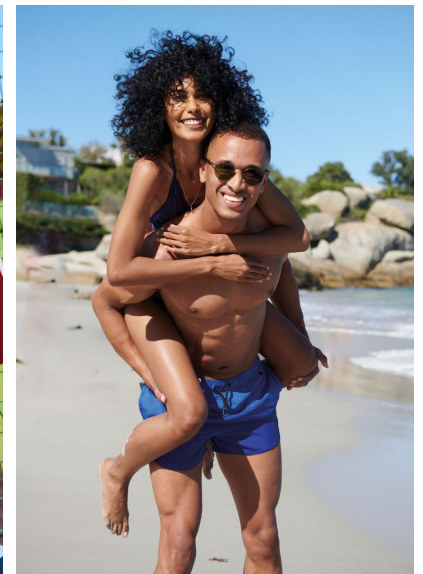

## TOM AMPONSAH

GRÖSSE **188** OBERWEITE **97**  
TAILLE **76** HÜFTE **96**  
SCHUHE **45** HAARE **SCHWARZ**  
AUGEN **SCHWARZ**

HEIGHT **6' 2"** BUST **38"**  
WAIST **30"** HIPS **38"**  
SHOES **11.5** HAIR **BLACK**  
EYES **BLACK**