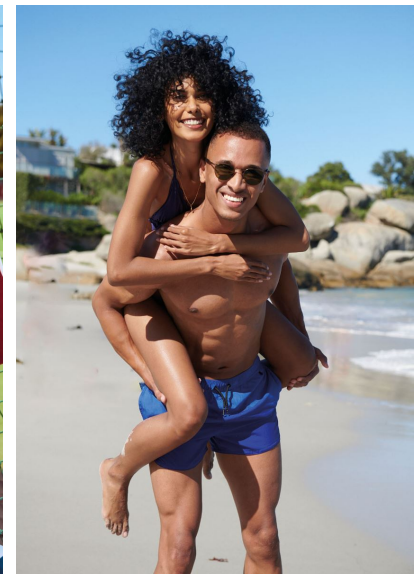

## TOM AMPONSAH

GRÖSSE 188 OBERWEITE 97  
TAILLE 76 HÜFTE 96  
SCHUHE 45 HAARE SCHWARZ  
AUGEN SCHWARZ

HEIGHT 6' 2" BUST 38"  
WAIST 30" HIPS 38"  
SHOES 11.5 HAIR BLACK  
EYES BLACK

Hamburg +49 40 413 236 - 0 Berlin +49 30 616 606 - 6  
[www.m4models.de](http://www.m4models.de)