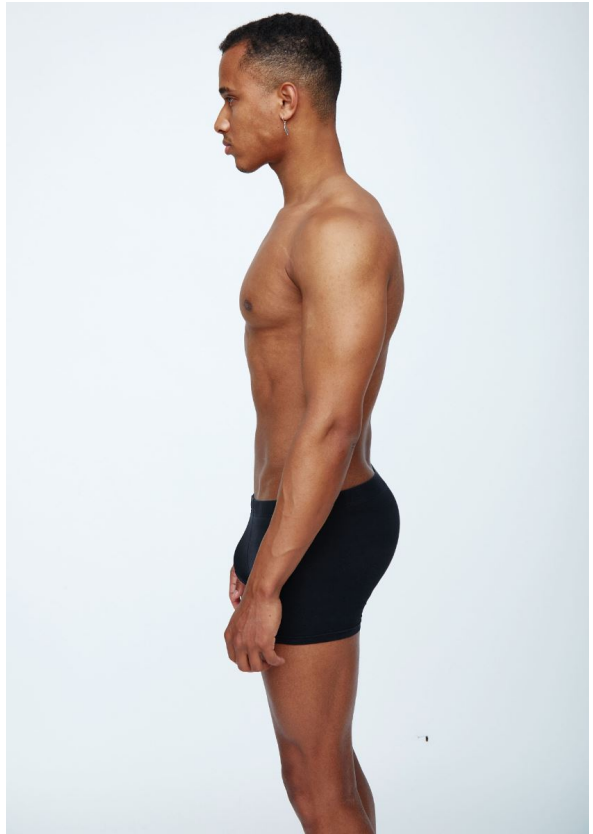

TOM AMPONSAH

GRÖSSE **188** OBERWEITE **97**
TAILLE **76** HÜFTE **96**
SCHUHE **45** HAARE **SCHWARZ**
AUGEN **SCHWARZ**

M4
MODELS

HEIGHT **6' 2"** BUST **38"**
WAIST **30"** HIPS **38"**
SHOES **11.5** HAIR **BLACK**
EYES **BLACK**