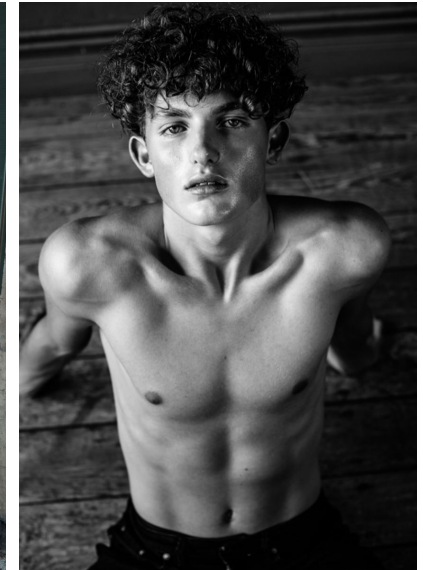

TIM REIMANN

TIM REIMANN

GRÖSSE 188 OBERWEITE 90
TAILLE 70 HÜFTE 95
SCHUHE 43 HAARE BRAUN
AUGEN GRÜN

HEIGHT 6' 2" BUST 35"
WAIST 27" HIPS 38"
SHOES 10 HAIR BROWN
EYES GREEN