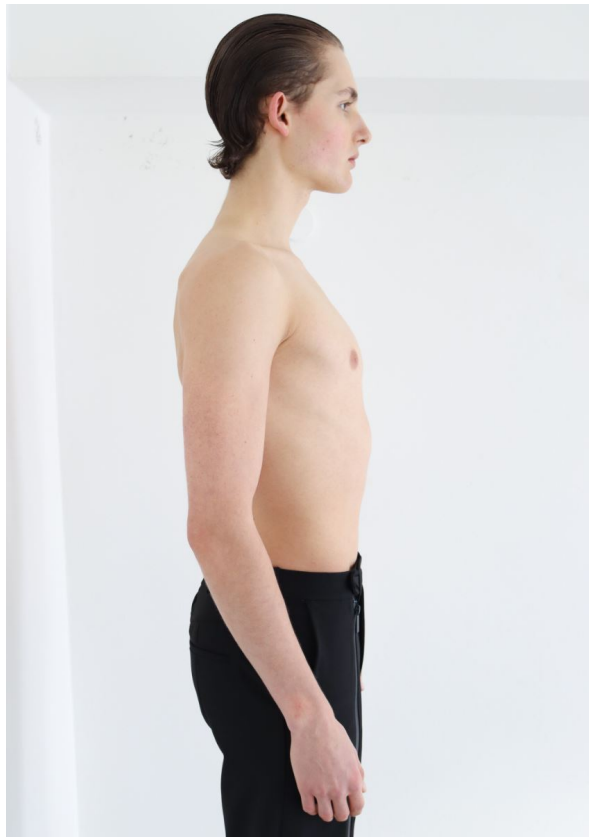

TIM REIMANN

GRÖSSE **187** OBERWEITE **89**
TAILLE **71** HÜFTE **92**
SCHUHE **43** HAARE **BRAUN**
AUGEN **GRÜN**

M4
MODELS

HEIGHT **6' 1.5"** BUST **35"**
WAIST **28"** HIPS **36"**
SHOES **10** HAIR **BROWN**
EYES **GREEN**