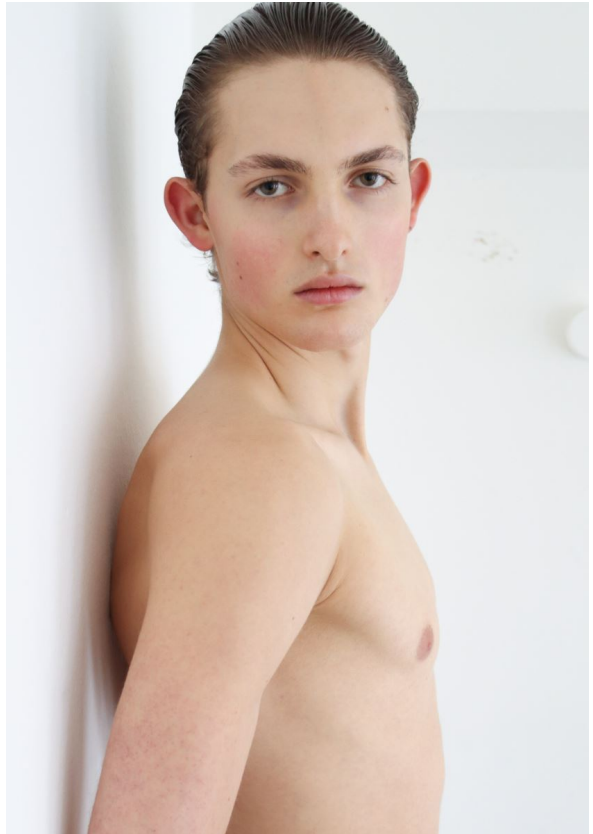

TIM REIMANN

GRÖSSE **187** OBERWEITE **89**
TAILLE **71** HÜFTE **92**
SCHUHE **43** HAARE **BRAUN**
AUGEN **GRÜN**

M4
MODELS

HEIGHT **6' 1.5"** BUST **35"**
WAIST **28"** HIPS **36"**
SHOES **10** HAIR **BROWN**
EYES **GREEN**