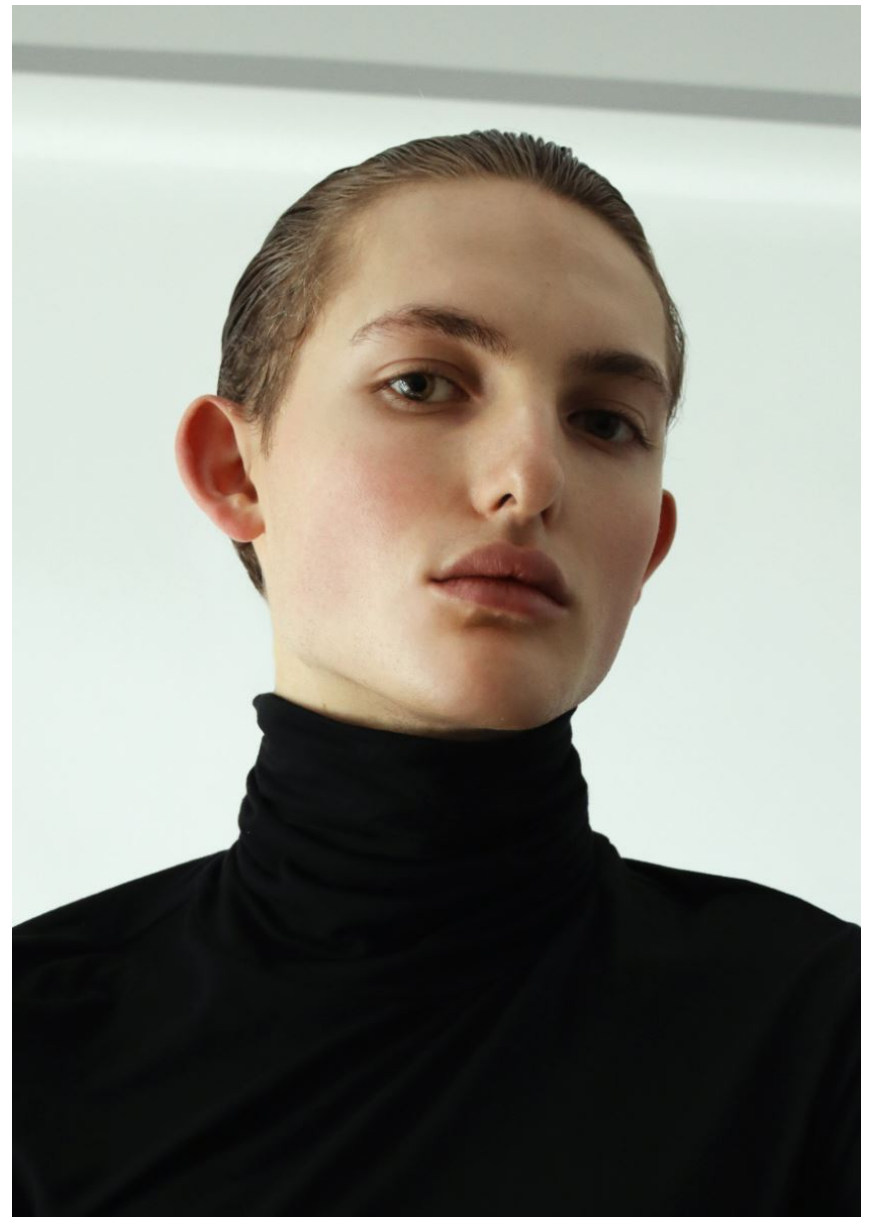

TIM REIMANN

GRÖSSE **187** OBERWEITE **93**
TAILLE **75** HÜFTE **95**
SCHUHE **43** HAARE **BRAUN**
AUGEN **GRÜN**

Hamburg +49 40 413 236 - 0 Berlin +49 30 616 606 - 6
www.m4models.de

HEIGHT **6' 1.5"** BUST **36"**
WAIST **29"** HIPS **38"**
SHOES **10** HAIR **BROWN**
EYES **GREEN**