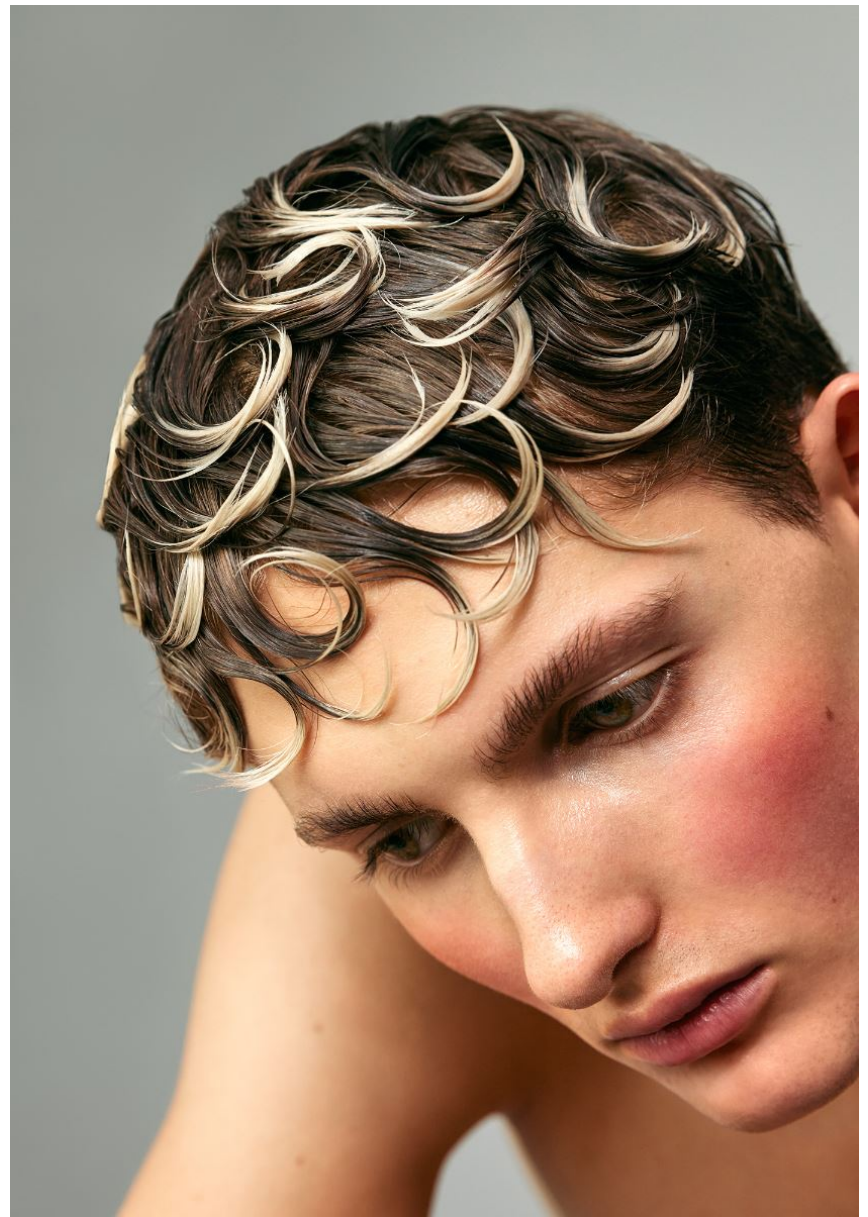

TIM REIMANN

GRÖSSE **187** OBERWEITE **93**
TAILLE **75** HÜFTE **95**
SCHUHE **43** HAARE **BRAUN**
AUGEN **GRÜN**

Hamburg +49 40 413 236 - 0 Berlin +49 30 616 606 - 6
www.m4models.de

HEIGHT **6' 1.5"** BUST **36"**
WAIST **29"** HIPS **38"**
SHOES **10** HAIR **BROWN**
EYES **GREEN**