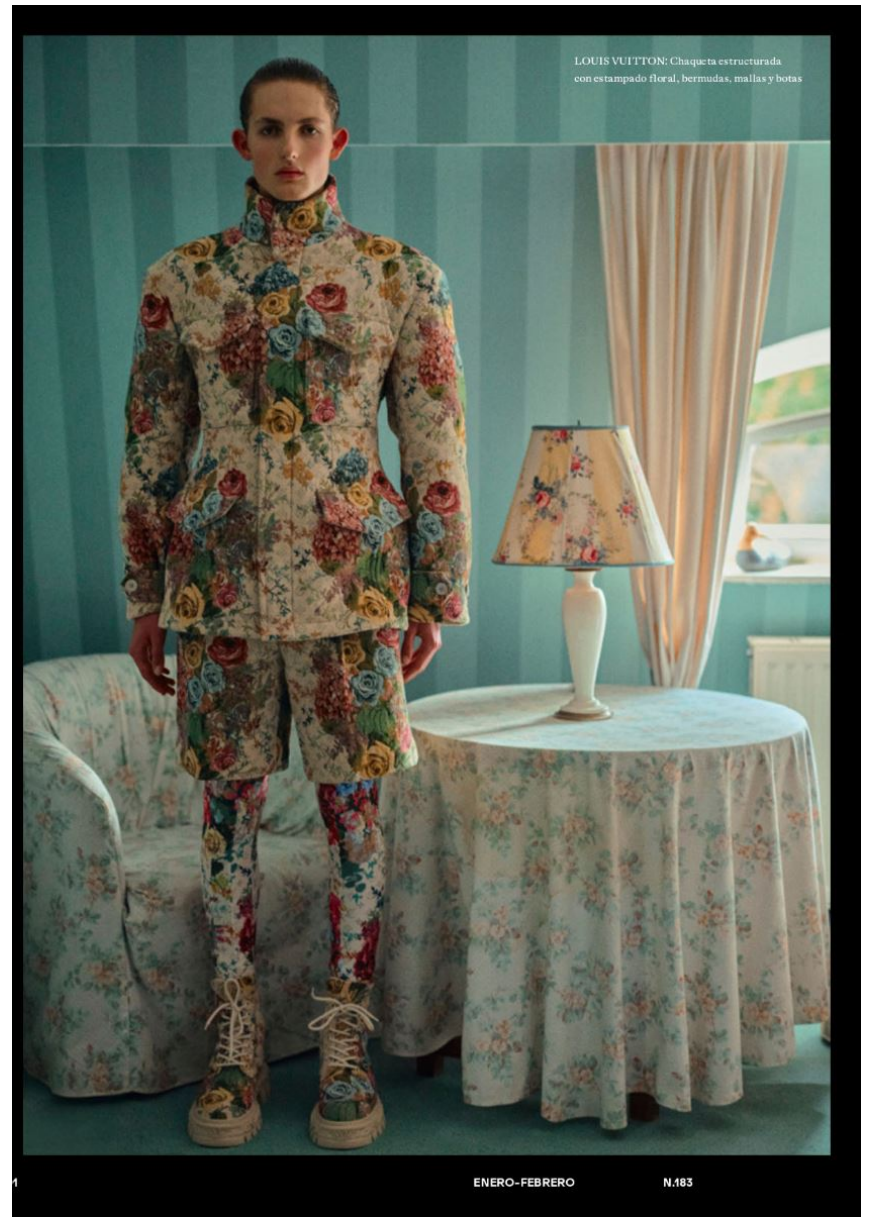

TIM REIMANN

GRÖSSE **187** OBERWEITE **93**
TAILLE **75** HÜFTE **95**
SCHUHE **43** HAARE **BRAUN**
AUGEN **GRÜN**

Hamburg +49 40 413 236 - 0 Berlin +49 30 616 606 - 6
www.m4models.de

HEIGHT **6' 1.5"** BUST **36"**
WAIST **29"** HIPS **38"**
SHOES **10** HAIR **BROWN**
EYES **GREEN**