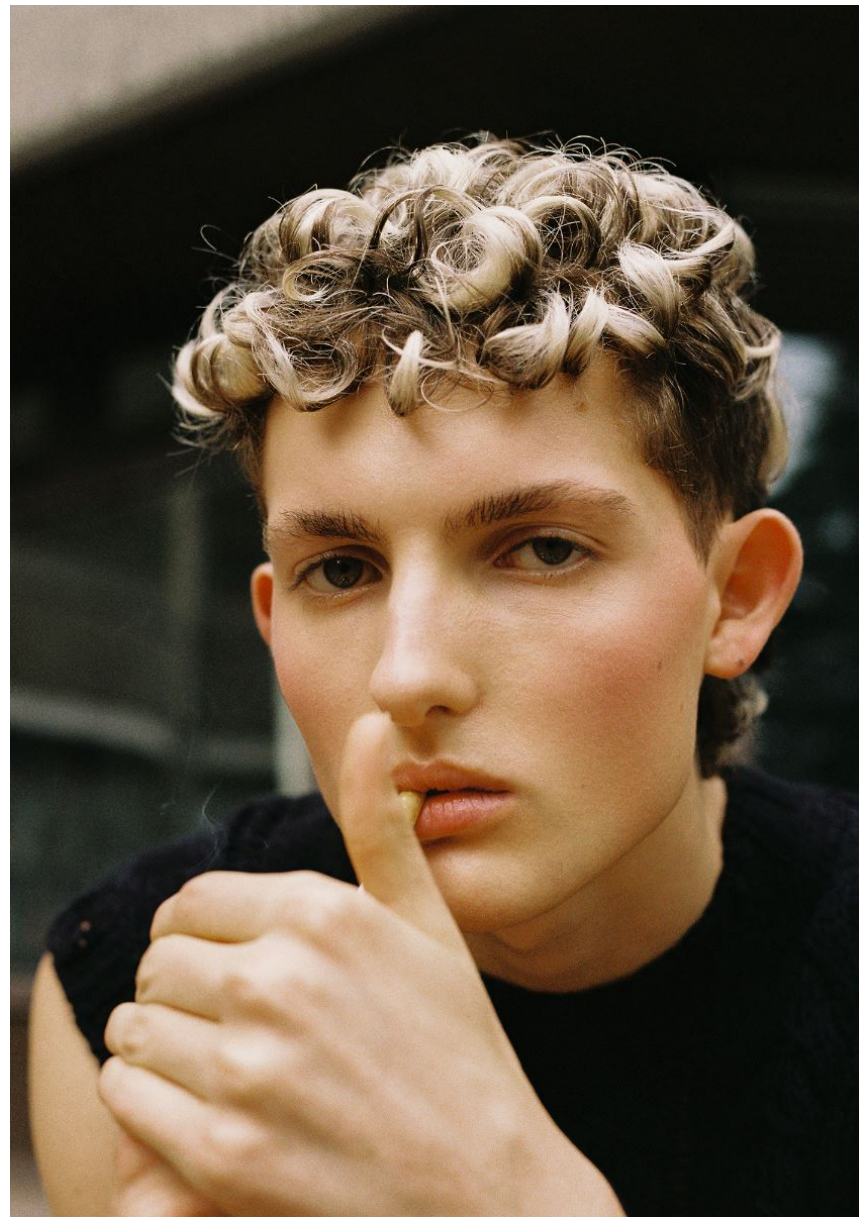

TIM REIMANN

GRÖSSE **187** OBERWEITE **93**
TAILLE **75** HÜFTE **95**
SCHUHE **43** HAARE **BRAUN**
AUGEN **GRÜN**

Hamburg +49 40 413 236 - 0 Berlin +49 30 616 606 - 6
www.m4models.de

HEIGHT **6' 1.5"** BUST **36"**
WAIST **29"** HIPS **38"**
SHOES **10** HAIR **BROWN**
EYES **GREEN**