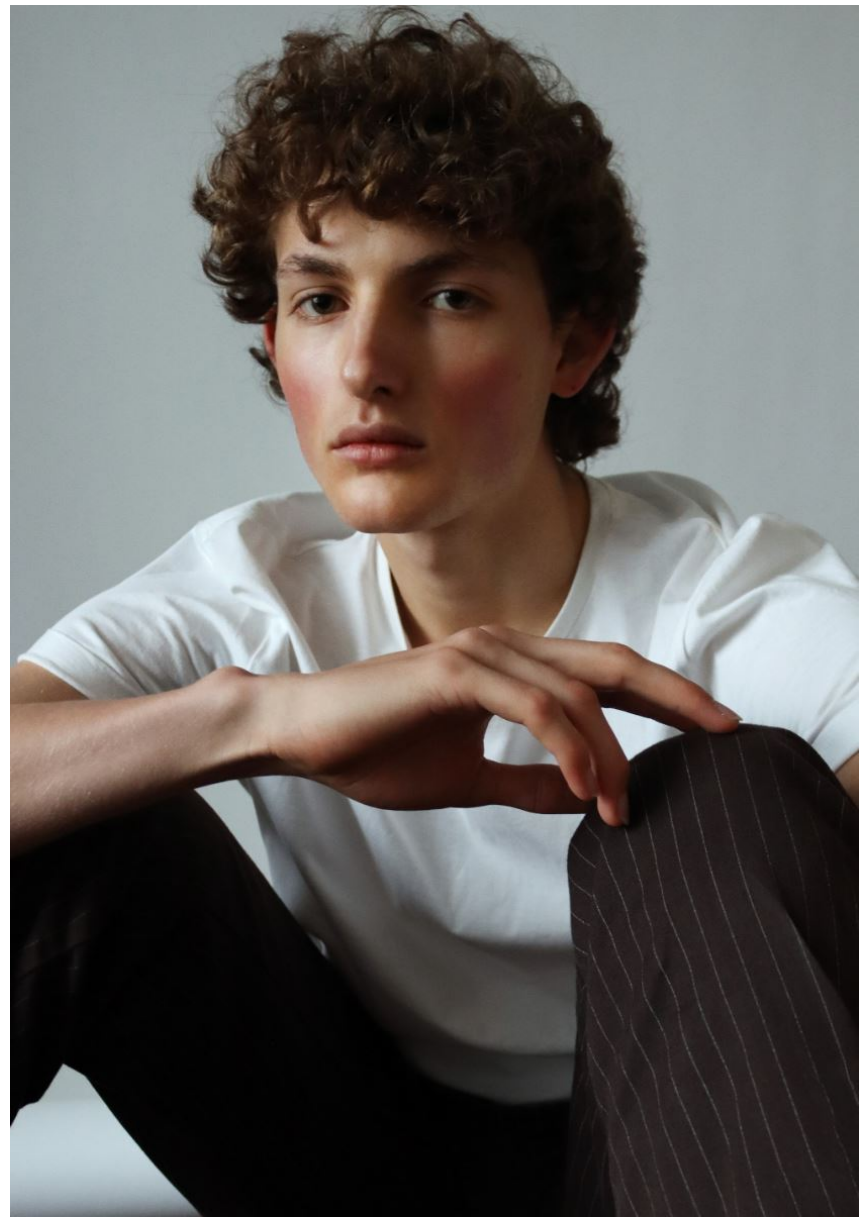

TIM REIMANN

GRÖSSE **187** OBERWEITE **93**
TAILLE **75** HÜFTE **95**
SCHUHE **43** HAARE **BRAUN**
AUGEN **GRÜN**

Hamburg +49 40 413 236 - 0 Berlin +49 30 616 606 - 6
www.m4models.de

HEIGHT **6' 1.5"** BUST **36"**
WAIST **29"** HIPS **38"**
SHOES **10** HAIR **BROWN**
EYES **GREEN**