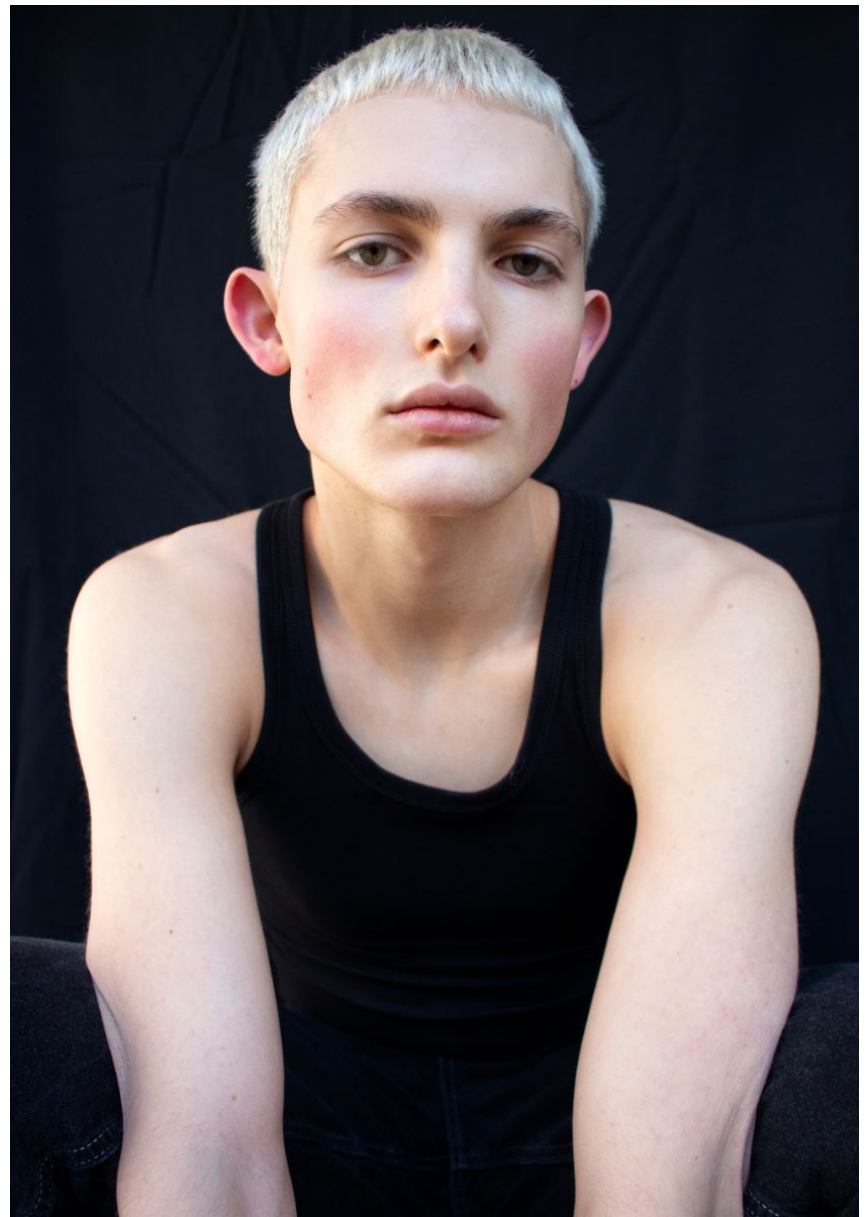

TIM REIMANN

GRÖSSE **187** OBERWEITE **93**
TAILLE **75** HÜFTE **95**
SCHUHE **43** HAARE **BRAUN**
AUGEN **GRÜN**

Hamburg +49 40 413 236 - 0 Berlin +49 30 616 606 - 6
www.m4models.de

HEIGHT **6' 1.5"** BUST **36"**
WAIST **29"** HIPS **38"**
SHOES **10** HAIR **BROWN**
EYES **GREEN**