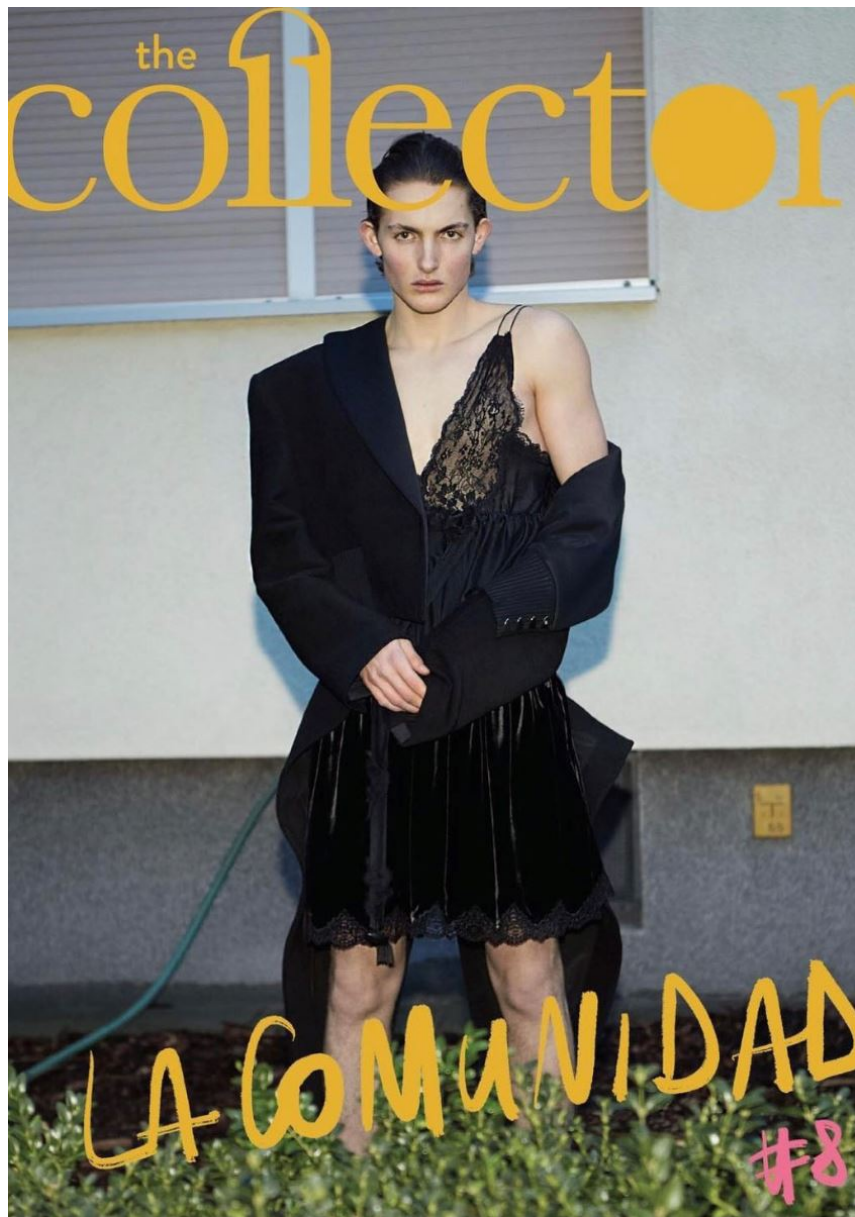

TIM REIMANN

Yohji Yamamoto top and trousers,
Dr. Martens boots
opposite page, Yohji Yamamoto coat and t-shirt

TIM REIMANN

GRÖSSE **187** OBERWEITE **93**
TAILLE **75** HÜFTE **95**
SCHUHE **43** HAARE **BRAUN**
AUGEN **GRÜN**