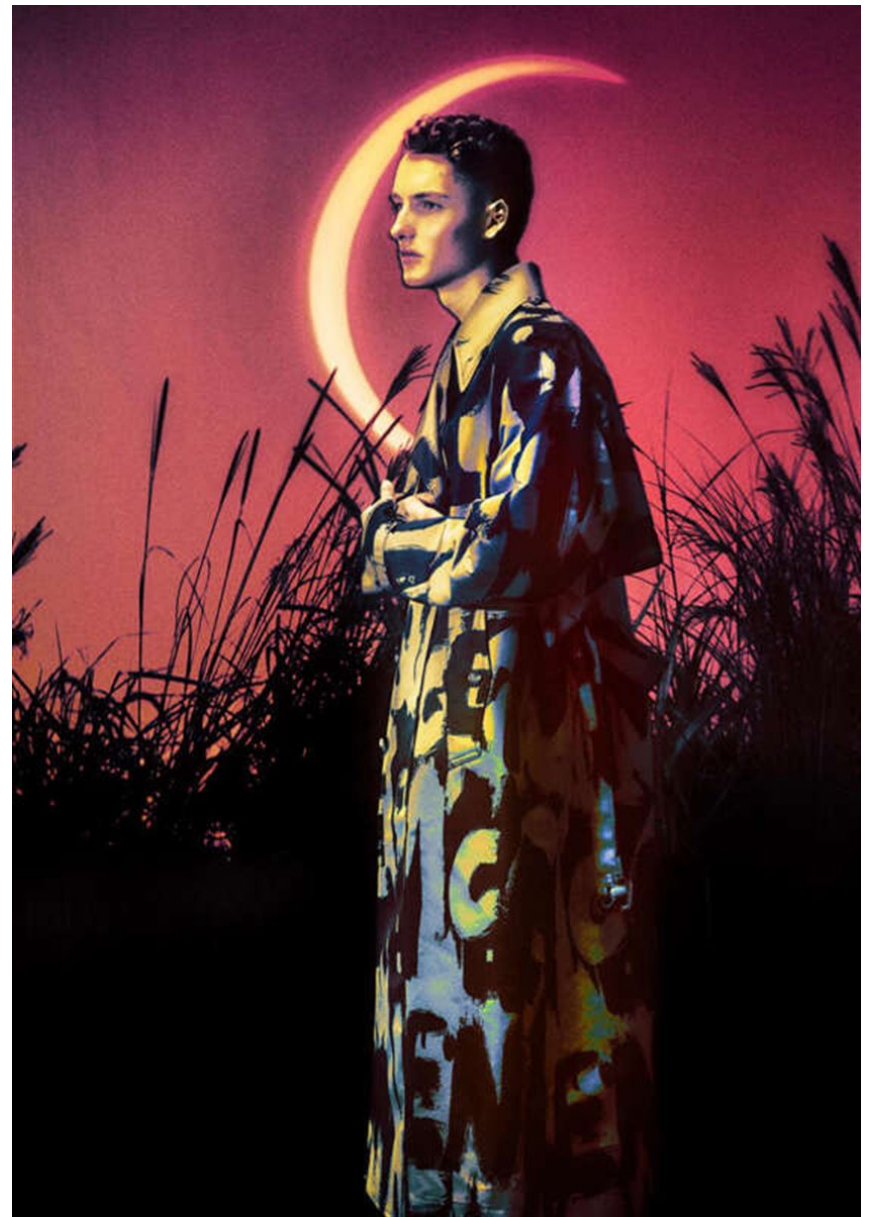

TIM REIMANN

GRÖSSE **187** OBERWEITE **93**
TAILLE **75** HÜFTE **95**
SCHUHE **43** HAARE **BRAUN**
AUGEN **GRÜN**

M
MODELS

Hamburg +49 40 413 236 - 0 Berlin +49 30 616 606 - 6
www.m4models.de

HEIGHT **6' 1.5"** BUST **36"**
WAIST **29"** HIPS **38"**
SHOES **10** HAIR **BROWN**
EYES **GREEN**