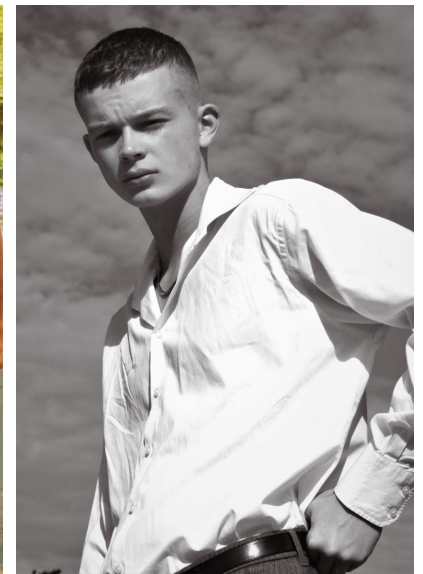

TIM  
**M4**  
MODELS

TIM

GRÖSSE 187 OBERWEITE 91  
TAILLE 73 HÜFTE 91  
SCHUHE 45 HAARE HELLBRAUN  
AUGEN BLAU-GRÜN

HEIGHT 6' 1.5" BUST 36"  
WAIST 28" HIPS 36"  
SHOES 12 HAIR LIGHT BROWN  
EYES BLUE-GREEN