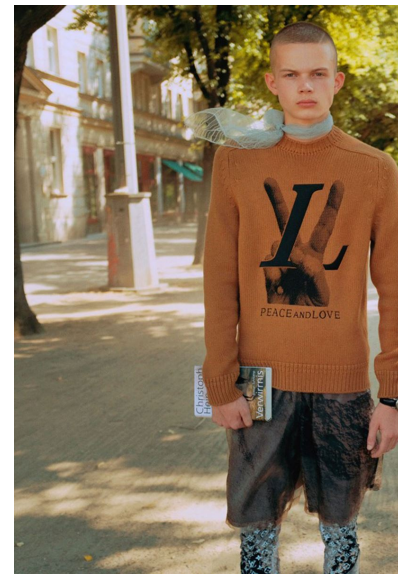

TIM  
**M4**  
MODELS

TIM

GRÖSSE 187 OBERWEITE 91  
TAILLE 73 HÜFTE 91  
SCHUHE 45 HAARE HELLBRAUN  
AUGEN BLAU-GRÜN

HEIGHT 6' 1.5" BUST 36"  
WAIST 28" HIPS 36"  
SHOES 12 HAIR LIGHT BROWN  
EYES BLUE-GREEN