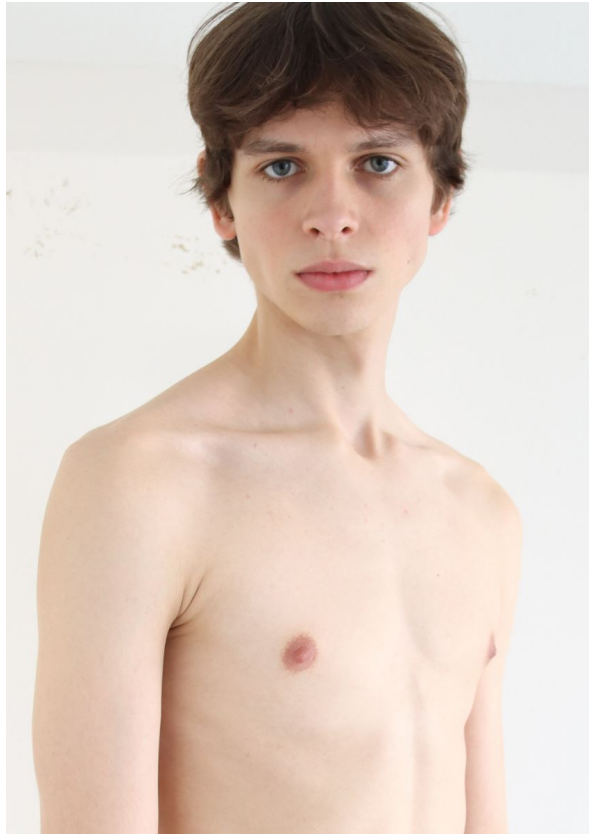

TILL

GRÖSSE **188** OBERWEITE **90**
TAILLE **70** HÜFTE **91**
SCHUHE **44** HAARE **BRAUN**
AUGEN **BLAU-GRÜN**

M4
MODELS

HEIGHT **6' 2"** BUST **35"**
WAIST **27"** HIPS **36"**
SHOES **11** HAIR **BROWN**
EYES **BLUE-GREEN**