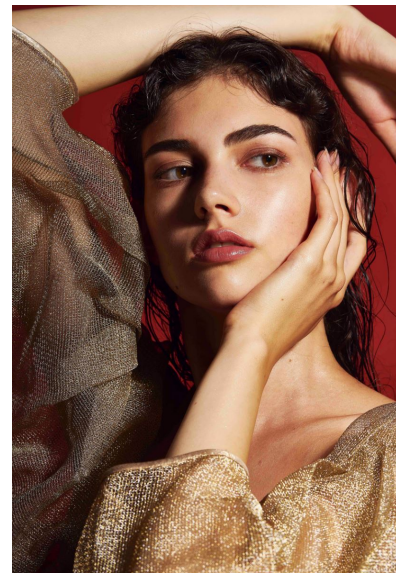

TATJANA

M4
MODELS

TATJANA

GRÖSSE **179** OBERWEITE **81**
TAILLE **59** HÜFTE **89**
SCHUHE **41** HAARE **BRAUN**
AUGEN **BRAUN**

HEIGHT **5' 10.5"** BUST **32"**
WAIST **23"** HIPS **35"**
SHOES **10** HAIR **BROWN**
EYES **BROWN**