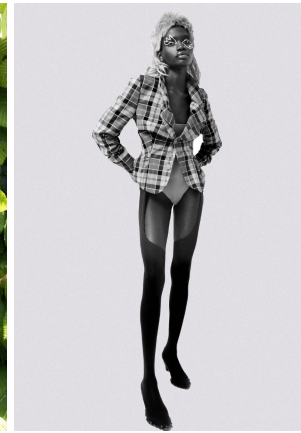

TASHA MALEK

TASHA MALEK

GRÖSSE 177 OBERWEITE 81
TAILLE 62 HÜFTE 90
SCHUHE 39 HAARE SCHWARZ
AUGEN SCHWARZ

HEIGHT 5' 9.5" BUST 32"
WAIST 24" HIPS 35"
SHOES 8 HAIR BLACK
EYES BLACK

Hamburg +49 40 413 236 - 0 Berlin +49 30 616 606 - 6
www.m4models.de