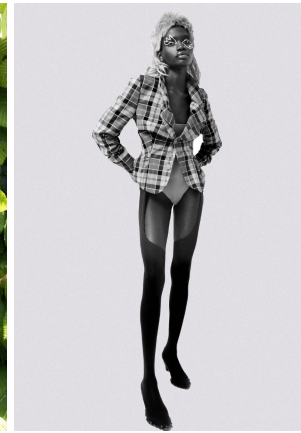

TASHA MALEK

TASHA MALEK

GRÖSSE 177 OBERWEITE 83  
TAILLE 62 HÜFTE 91  
SCHUHE 39 HAARE **SCHWARZ**  
AUGEN **SCHWARZ**

HEIGHT 5' 9.5" BUST 32"  
WAIST 24" HIPS 36"  
SHOES 8 HAIR **BLACK**  
EYES **BLACK**