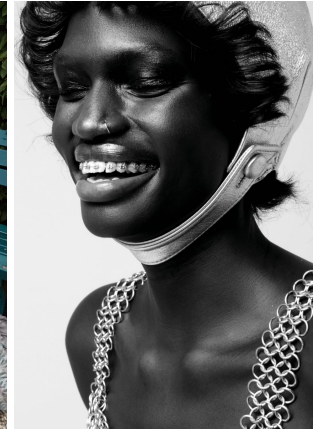

TASHA MALEK

TASHA MALEK

GRÖSSE 177 OBERWEITE 81
TAILLE 62 HÜFTE 90
SCHUHE 39 HAARE SCHWARZ
AUGEN SCHWARZ

HEIGHT 5' 9.5" BUST 32"
WAIST 24" HIPS 35"
SHOES 8 HAIR BLACK
EYES BLACK

Hamburg +49 40 413 236 - 0 Berlin +49 30 616 606 - 6
www.m4models.de