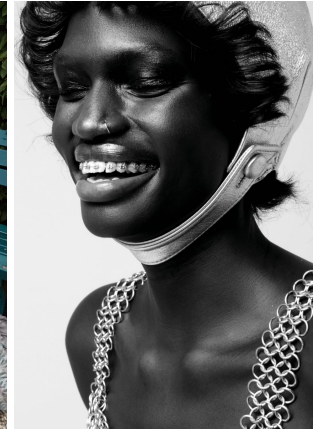

TASHA MALEK

TASHA MALEK

GRÖSSE 177 OBERWEITE 83  
TAILLE 62 HÜFTE 91  
SCHUHE 39 HAARE **SCHWARZ**  
AUGEN **SCHWARZ**

HEIGHT 5' 9.5" BUST 32"  
WAIST 24" HIPS 36"  
SHOES 8 HAIR **BLACK**  
EYES **BLACK**