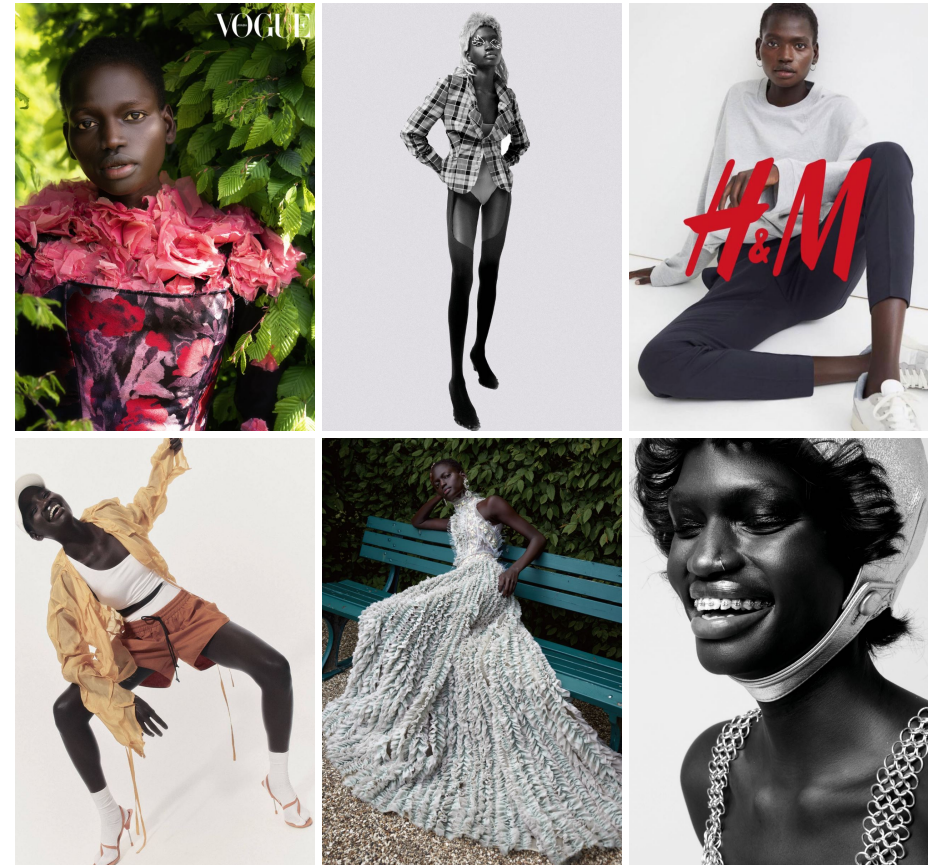

TASHA MALEK

TASHA MALEK

GRÖSSE 177 OBERWEITE 82
TAILLE 62 HÜFTE 92
SCHUHE 39 HAARE SCHWARZ
AUGEN SCHWARZ

HEIGHT 5' 9.5" BUST 32"
WAIST 24" HIPS 36"
SHOES 8 HAIR BLACK
EYES BLACK

Hamburg +49 40 413 236 - 0 Berlin +49 30 616 606 - 6
www.m4models.de