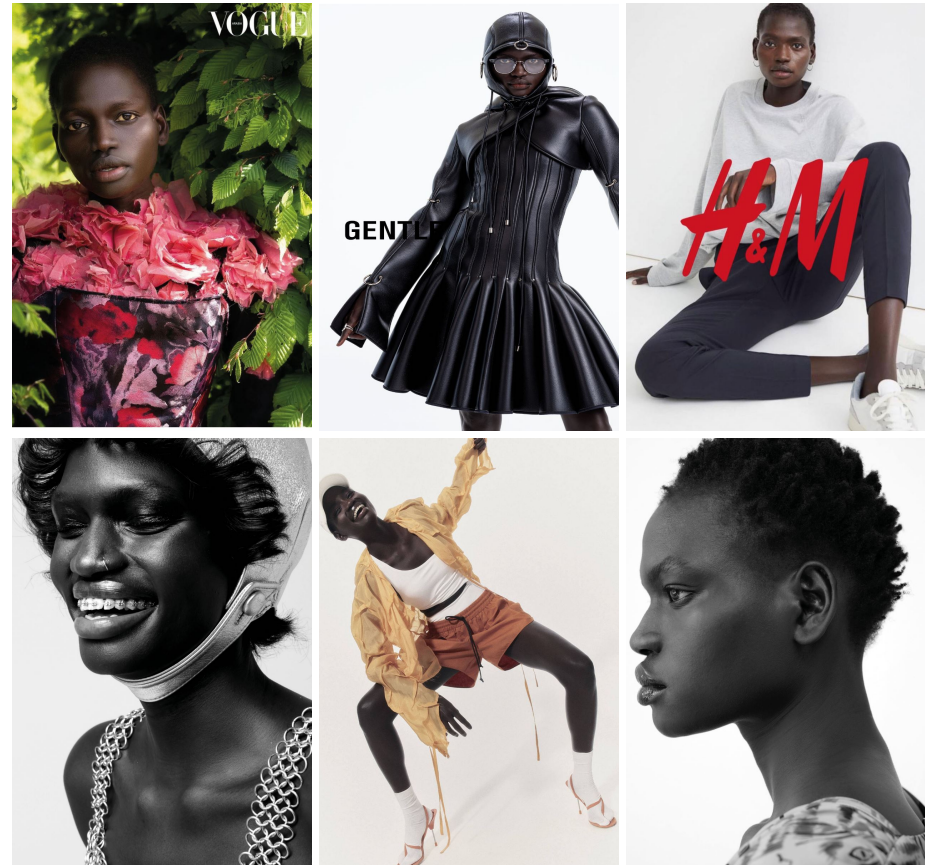

TASHA MALEK

TASHA MALEK

GRÖSSE 177 OBERWEITE 80  
TAILLE 61 HÜFTE 87  
SCHUHE 39 HAARE SCHWARZ  
AUGEN SCHWARZ

HEIGHT 5' 9.5" BUST 31"  
WAIST 24" HIPS 34"  
SHOES 8 HAIR BLACK  
EYES BLACK

Hamburg +49 40 413 236 - 0 Berlin +49 30 616 606 - 6  
[www.m4models.de](http://www.m4models.de)