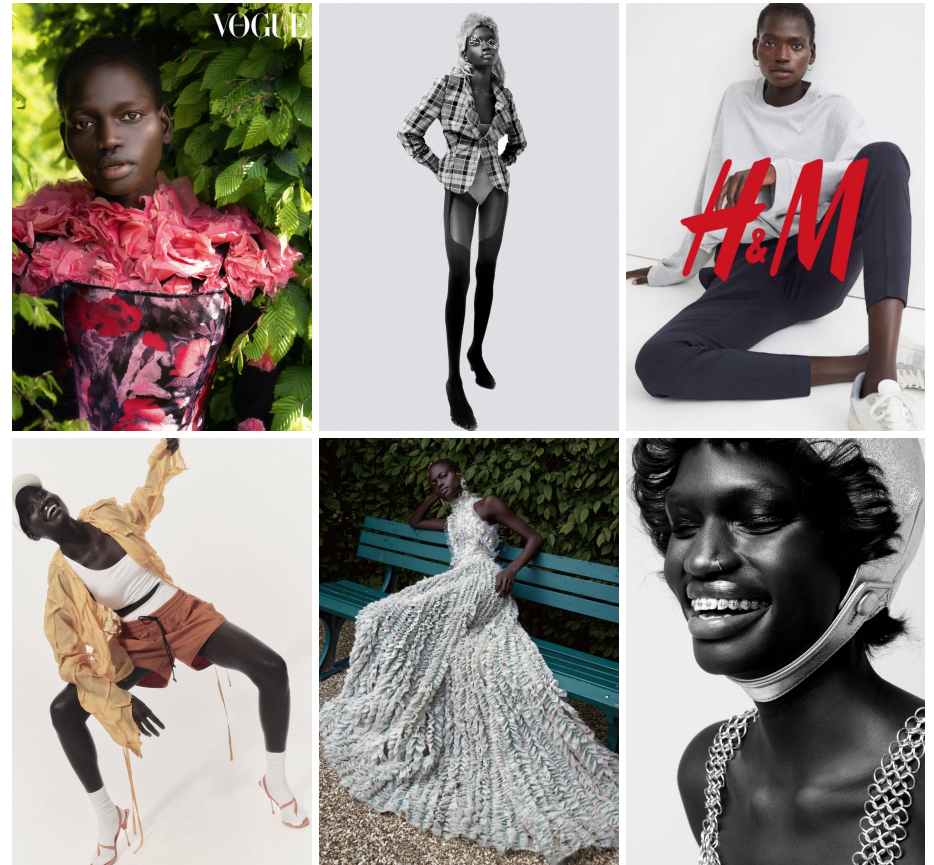

TASHA MALEK

TASHA MALEK

GRÖSSE 177 OBERWEITE 80
TAILLE 64 HÜFTE 90
SCHUHE 39 HAARE SCHWARZ
AUGEN SCHWARZ

HEIGHT 5' 9.5" BUST 31"
WAIST 25" HIPS 35"
SHOES 8 HAIR BLACK
EYES BLACK

Hamburg +49 40 413 236 - 0 Berlin +49 30 616 606 - 6
www.m4models.de