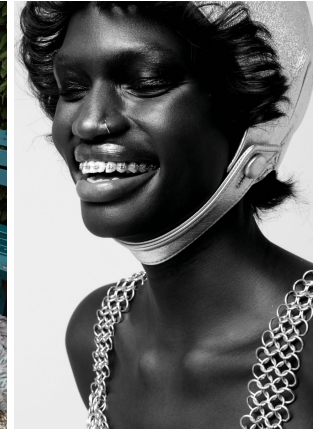

TASHA MALEK

TASHA MALEK

GRÖSSE 177 OBERWEITE 80  
TAILLE 64 HÜFTE 92  
SCHUHE 39 HAARE SCHWARZ  
AUGEN SCHWARZ

HEIGHT 5' 9.5" BUST 31"  
WAIST 25" HIPS 36"  
SHOES 8 HAIR BLACK  
EYES BLACK

Hamburg +49 40 413 236 - 0 Berlin +49 30 616 606 - 6  
[www.m4models.de](http://www.m4models.de)