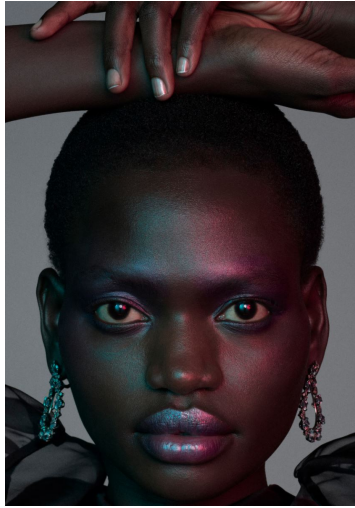

TASHA MALEK

GRÖSSE 177 OBERWEITE 83
TAILLE 62 HÜFTE 91
SCHUHE 39 HAARE SCHWARZ
AUGEN SCHWARZ

M4
MODELS

HEIGHT 5' 9.5" BUST 32"
WAIST 24" HIPS 36"
SHOES 8 HAIR BLACK
EYES BLACK