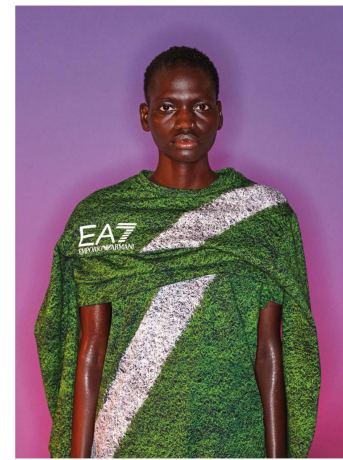

TASHA MALEK

GRÖSSE 177 OBERWEITE 83
TAILLE 62 HÜFTE 91
SCHUHE 39 HAARE SCHWARZ
AUGEN SCHWARZ

M4
MODELS

HEIGHT 5' 9.5" BUST 32"
WAIST 24" HIPS 36"
SHOES 8 HAIR BLACK
EYES BLACK