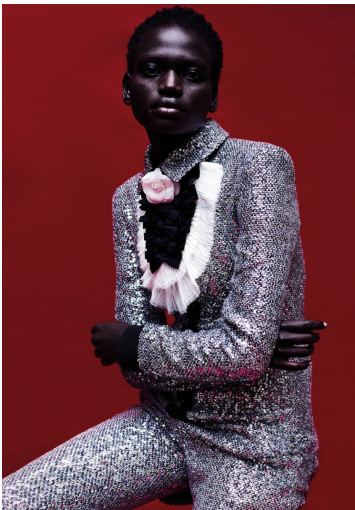

TASHA MALEK

GRÖSSE 177 OBERWEITE 83
TAILLE 62 HÜFTE 91
SCHUHE 39 HAARE SCHWARZ
AUGEN SCHWARZ

M4
MODELS

HEIGHT 5' 9.5" BUST 32"
WAIST 24" HIPS 36"
SHOES 8 HAIR BLACK
EYES BLACK