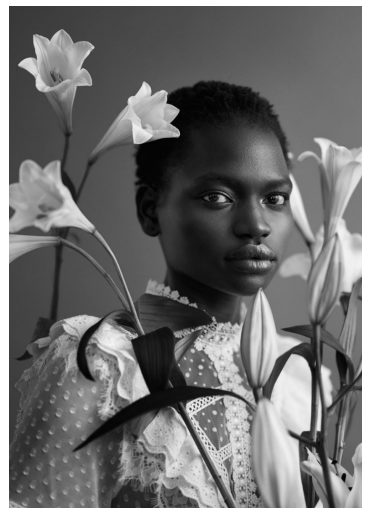

TASHA MALEK

GRÖSSE 177 OBERWEITE 83
TAILLE 62 HÜFTE 91
SCHUHE 39 HAARE SCHWARZ
AUGEN SCHWARZ

M4
MODELS

HEIGHT 5' 9.5" BUST 32"
WAIST 24" HIPS 36"
SHOES 8 HAIR BLACK
EYES BLACK