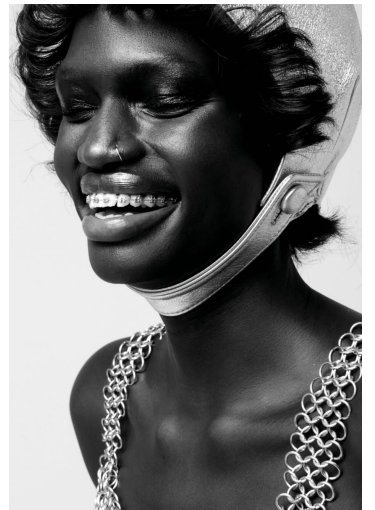

TASHA MALEK

GRÖSSE 177 OBERWEITE 83
TAILLE 62 HÜFTE 91
SCHUHE 39 HAARE SCHWARZ
AUGEN SCHWARZ

M4
MODELS

HEIGHT 5' 9.5" BUST 32"
WAIST 24" HIPS 36"
SHOES 8 HAIR BLACK
EYES BLACK