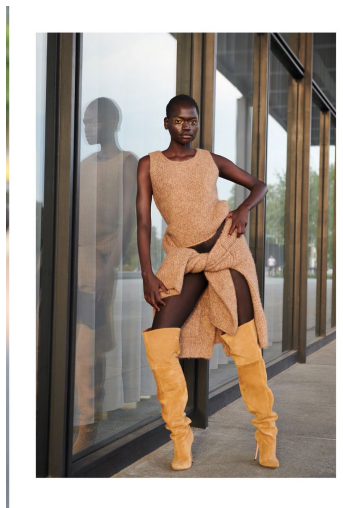

TASHA MALEK

GRÖSSE 177 OBERWEITE 83
TAILLE 62 HÜFTE 91
SCHUHE 39 HAARE SCHWARZ
AUGEN SCHWARZ

M4
MODELS

HEIGHT 5' 9.5" BUST 32"
WAIST 24" HIPS 36"
SHOES 8 HAIR BLACK
EYES BLACK