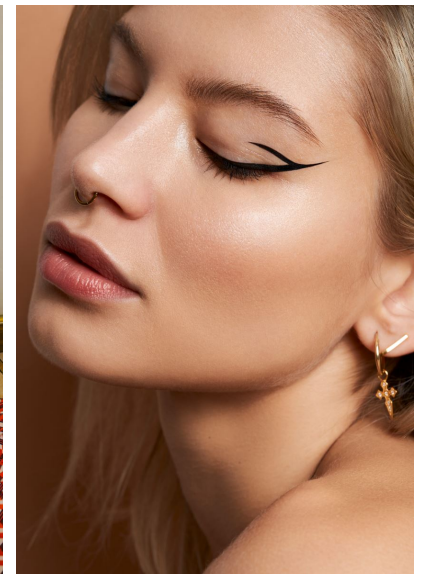

SOPHIA

SOPHIA

GRÖSSE 165 OBERWEITE 82
TAILLE 58 HÜFTE 86
SCHUHE 40 HAARE **BLOND**
AUGEN **BLAU-GRAU**

HEIGHT 5' 5" BUST 32"
WAIST 23" HIPS 34"
SHOES 8.5 HAIR **BLONDE**
EYES **BLUE-GREY**

Hamburg +49 40 413 236 - 0 Berlin +49 30 616 606 - 6
www.m4models.de