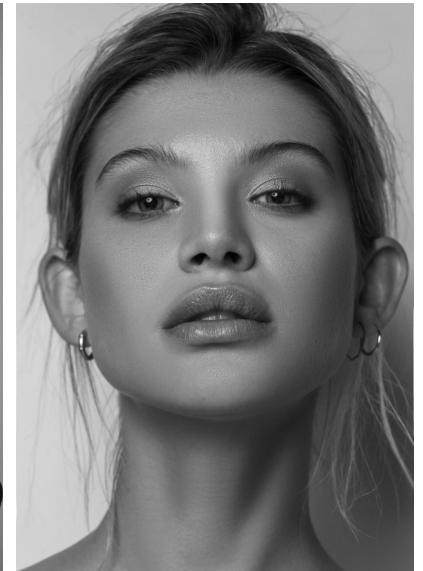

SOPHIA

SOPHIA

GRÖSSE 165 OBERWEITE 82
TAILLE 58 HÜFTE 86
SCHUHE 40 HAARE **BLOND**
AUGEN **BLAU-GRAU**

HEIGHT 5' 5" BUST 32"
WAIST 23" HIPS 34"
SHOES 8.5 HAIR **BLONDE**
EYES **BLUE-GREY**

Hamburg +49 40 413 236 - 0 Berlin +49 30 616 606 - 6
www.m4models.de