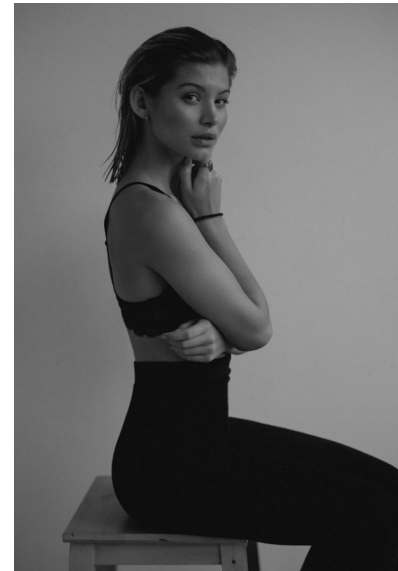

SOPHIA

SOPHIA

GRÖSSE 165 OBERWEITE 82
TAILLE 58 HÜFTE 86
SCHUHE 40 HAARE **BLOND**
AUGEN **BLAU-GRAU**

HEIGHT 5' 5" BUST 32"
WAIST 23" HIPS 34"
SHOES 8.5 HAIR **BLONDE**
EYES **BLUE-GREY**

Hamburg +49 40 413 236 - 0 Berlin +49 30 616 606 - 6
www.m4models.de