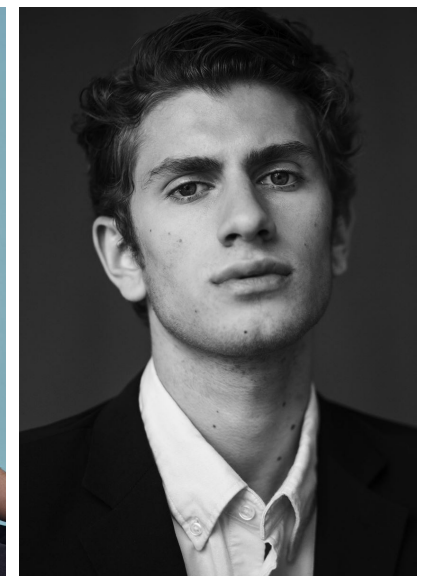

SOEREN

M4
MODELS

SOEREN

GRÖSSE **186** OBERWEITE **99**
TAILLE **76** HÜFTE **100**
SCHUHE **44** HAARE **BRAUN**
AUGEN **BLAU**

HEIGHT **6' 1"** BUST **39"**
WAIST **30"** HIPS **39"**
SHOES **11** HAIR **BROWN**
EYES **BLUE**