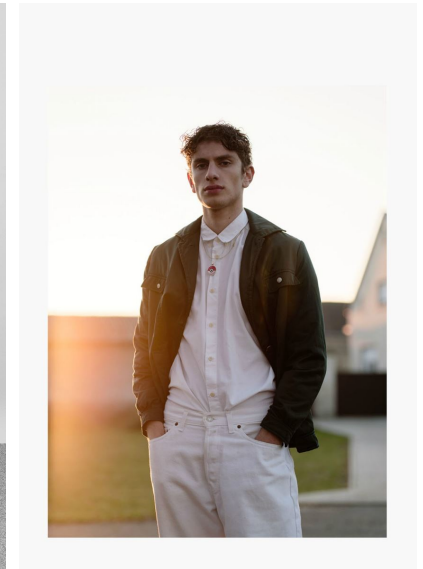

SOEREN

M4
MODELS

SOEREN

GRÖSSE **186** OBERWEITE **99**
TAILLE **76** HÜFTE **100**
SCHUHE **44** HAARE **BRAUN**
AUGEN **BLAU**

HEIGHT **6' 1"** BUST **39"**
WAIST **30"** HIPS **39"**
SHOES **11** HAIR **BROWN**
EYES **BLUE**