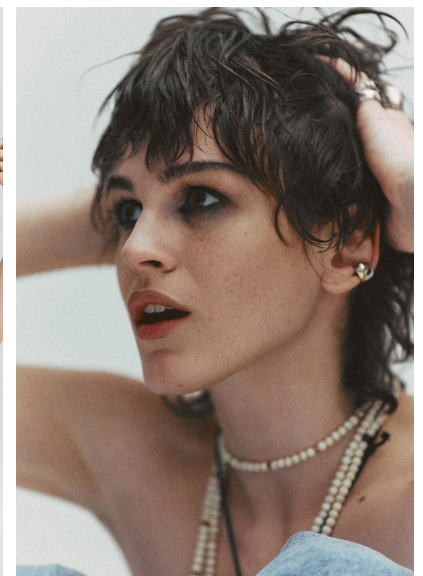

SASHA MARCHENKO

SASHA MARCHENKO

GRÖSSE 175 OBERWEITE 82  
TAILLE 63 HÜFTE 88  
SCHUHE 40 HAARE DUNKELBLOND  
AUGEN GRÜN

HEIGHT 5' 9" BUST 32"  
WAIST 24" HIPS 35"  
SHOES 9 HAIR DARK BLONDE  
EYES GREEN

Hamburg +49 40 413 236 - 0 Berlin +49 30 616 606 - 6  
[www.m4models.de](http://www.m4models.de)