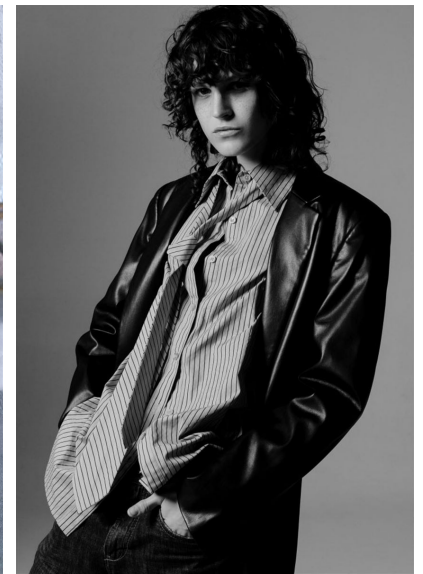

SASHA MARCHENKO

SASHA MARCHENKO

GRÖSSE 175 OBERWEITE 82
TAILLE 63 HÜFTE 88
SCHUHE 40 HAARE DUNKELBLOND
AUGEN GRÜN

HEIGHT 5' 9" BUST 32"
WAIST 24" HIPS 35"
SHOES 9 HAIR DARK BLONDE
EYES GREEN

Hamburg +49 40 413 236 - 0 Berlin +49 30 616 606 - 6
www.m4models.de