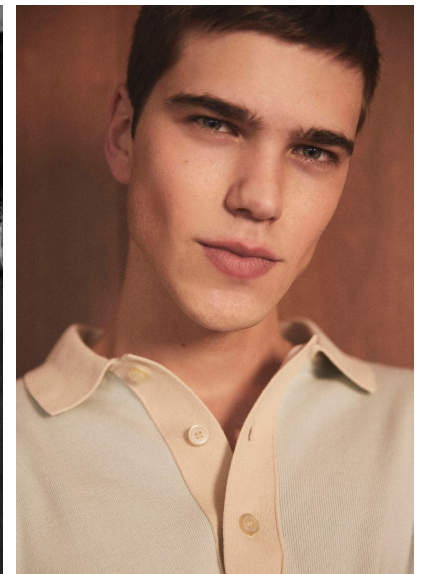

SAM STEELE

SAM STEELE

GRÖSSE 190 OBERWEITE 97
TAILLE 79 HÜFTE 93
SCHUHE 44 HAARE BRAUN
AUGEN GRÜN

HEIGHT 6' 2.5" BUST 38"
WAIST 31" HIPS 36"
SHOES 11 HAIR BROWN
EYES GREEN

Hamburg +49 40 413 236 - 0 Berlin +49 30 616 606 - 6
www.m4models.de