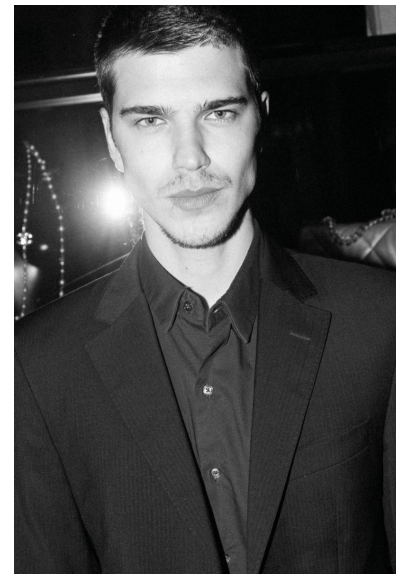

SAM STEELE

SAM STEELE

GRÖSSE 190 OBERWEITE 97
TAILLE 79 HÜFTE 93
SCHUHE 44 HAARE BRAUN
AUGEN GRÜN

HEIGHT 6' 2.5" BUST 38"
WAIST 31" HIPS 36"
SHOES 11 HAIR BROWN
EYES GREEN

Hamburg +49 40 413 236 - 0 Berlin +49 30 616 606 - 6
www.m4models.de