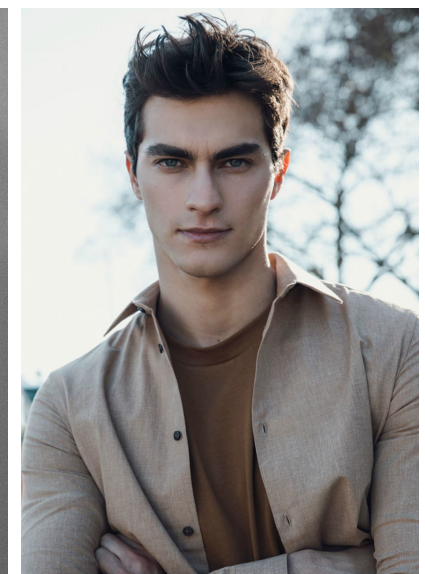

PEDRO PINTO

PEDRO PINTO

GRÖSSE 187 OBERWEITE 96
TAILLE 75 HÜFTE 96
SCHUHE 43 HAARE **BRAUN**
AUGEN **BLAU**

HEIGHT 6' 1.5" BUST 38"
WAIST 29" HIPS 38"
SHOES 10 HAIR **BROWN**
EYES **BLUE**

Hamburg +49 40 413 236 - 0 Berlin +49 30 616 606 - 6
www.m4models.de