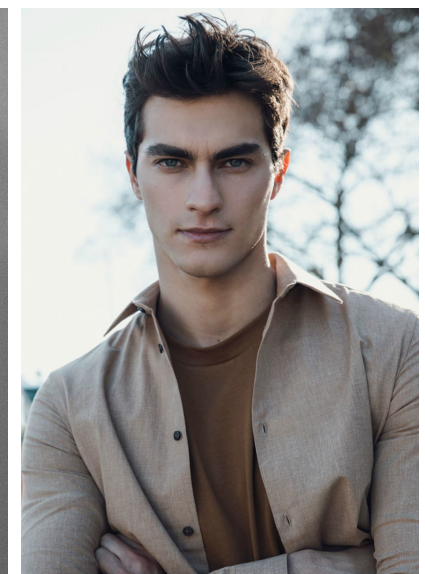

PEDRO PINTO

PEDRO PINTO

GRÖSSE 187 OBERWEITE 96
TAILLE 75 HÜFTE 96
SCHUHE 43 HAARE **BRAUN**
AUGEN **BLAU**

HEIGHT 6' 1.5" BUST 38"
WAIST 29" HIPS 38"
SHOES 10 HAIR **BROWN**
EYES **BLUE**