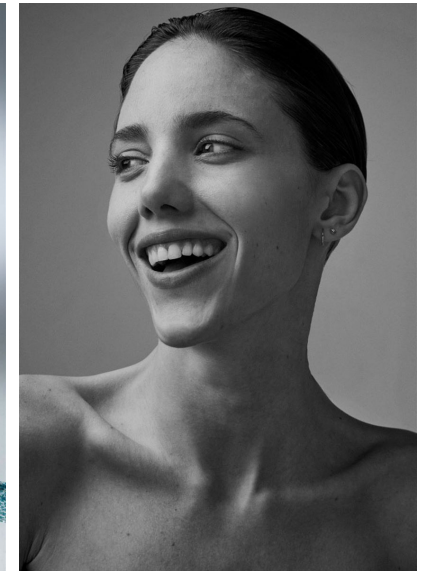

PAULA SANZ

M4
MODELS

PAULA SANZ

GRÖSSE **175** OBERWEITE **84**
TAILLE **63** HÜFTE **89**
SCHUHE **40** HAARE **BRAUN**
AUGEN **BRAUN**

HEIGHT **5' 9"** BUST **33"**
WAIST **24"** HIPS **35"**
SHOES **8.5** HAIR **BROWN**
EYES **BROWN**