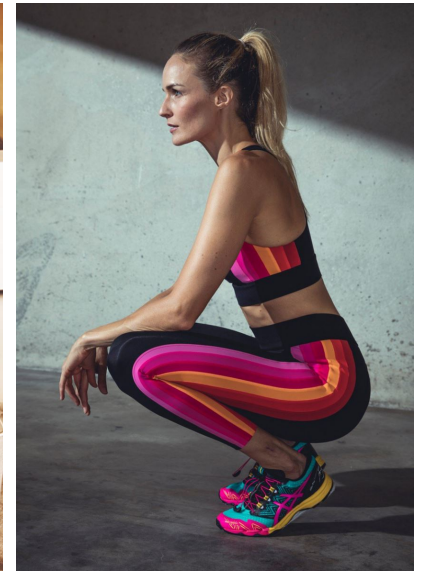

PATRICIA K

PATRICIA K

GRÖSSE 178 OBERWEITE 88
TAILLE 64 HÜFTE 92
SCHUHE 39 HAARE **BLOND**
AUGEN **BLAU-GRÜN**

HEIGHT 5' 10" BUST 35"
WAIST 25" HIPS 36"
SHOES 7.5 HAIR **BLONDE**
EYES **BLUE-GREEN**

Hamburg +49 40 413 236 - 0 Berlin +49 30 616 606 - 6
www.m4models.de