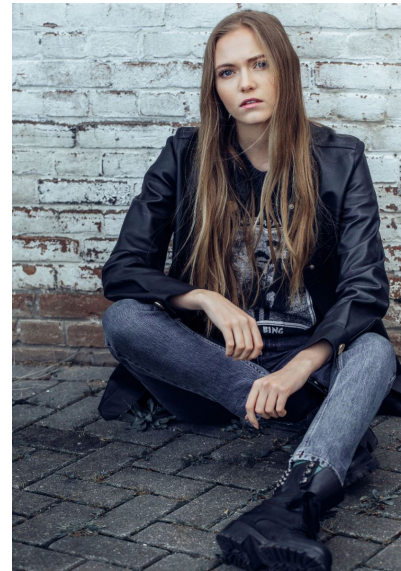

PATRICIA

PATRICIA

GRÖSSE 178 OBERWEITE 80
TAILLE 65 HÜFTE 93
SCHUHE 38 HAARE **BLOND**
AUGEN **BLAU-GRAU**

HEIGHT 5' 10" BUST 31"
WAIST 25" HIPS 36"
SHOES 6.5 HAIR **BLONDE**
EYES **BLUE-GREY**