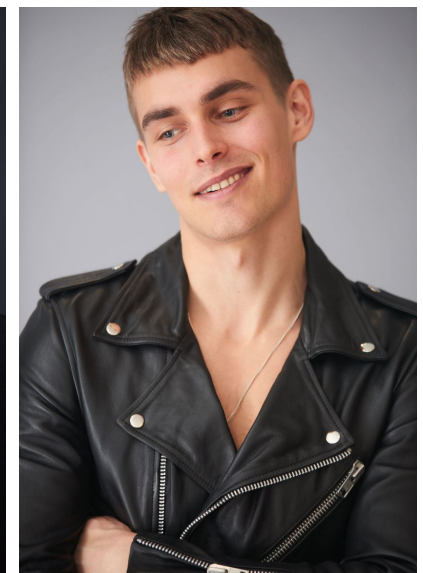

OTTO SEPPALAINEN

OTTO SEPPALAINEN

GRÖSSE **186** OBERWEITE **98**  
TAILLE **79** HÜFTE **98**  
SCHUHE **44** HAARE **DUNKELBLOND**  
AUGEN **BLAU**

HEIGHT **6' 1"** BUST **38"**  
WAIST **31"** HIPS **38"**  
SHOES **11** HAIR **DARK BLONDE**  
EYES **BLUE**