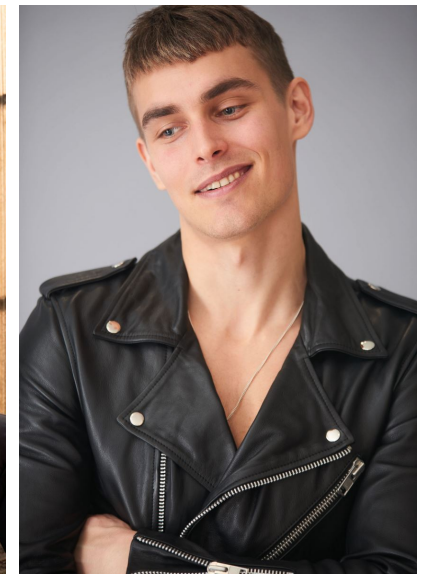

OTTO SEPPALAINEN

OTTO SEPPALAINEN

GRÖSSE 187 OBERWEITE 98
TAILLE 79 HÜFTE 98
SCHUHE 44 HAARE **DUNKELBLOND**
AUGEN **BLAU**

HEIGHT 6' 1.5" BUST 38"
WAIST 31" HIPS 38"
SHOES 11 HAIR **DARK BLONDE**
EYES **BLUE**