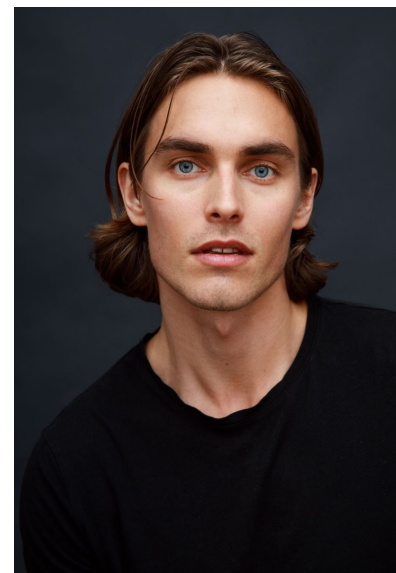

OTTO SEPPALAINEN

OTTO SEPPALAINEN

GRÖSSE **186** OBERWEITE **98**  
TAILLE **79** HÜFTE **98**  
SCHUHE **44** HAARE **DUNKELBLOND**  
AUGEN **BLAU**

HEIGHT **6' 1"** BUST **38"**  
WAIST **31"** HIPS **38"**  
SHOES **11** HAIR **DARK BLONDE**  
EYES **BLUE**