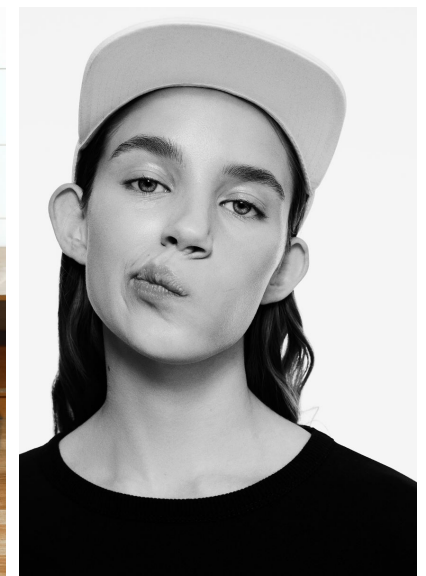

OLHA BALYK

OLHA BALYK

GRÖSSE 178 OBERWEITE 83
TAILLE 69 HÜFTE 90
SCHUHE 40 HAARE **BRAUN**
AUGEN **GRÜN**

HEIGHT 5' 10" BUST 32"
WAIST 27" HIPS 35"
SHOES 9 HAIR **BROWN**
EYES **GREEN**

Hamburg +49 40 413 236 - 0 Berlin +49 30 616 606 - 6
www.m4models.de