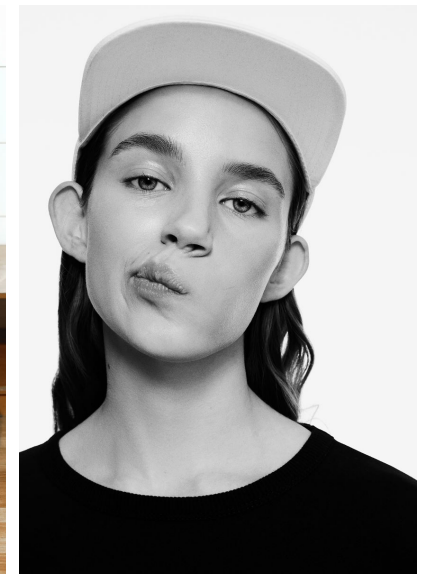

OLHA BALYK

OLHA BALYK

GRÖSSE 178 OBERWEITE 83  
TAILLE 69 HÜFTE 91  
SCHUHE 40 HAARE BRAUN  
AUGEN GRÜN

HEIGHT 5' 10" BUST 32"  
WAIST 27" HIPS 36"  
SHOES 9 HAIR BROWN  
EYES GREEN

Hamburg +49 40 413 236 - 0 Berlin +49 30 616 606 - 6  
[www.m4models.de](http://www.m4models.de)