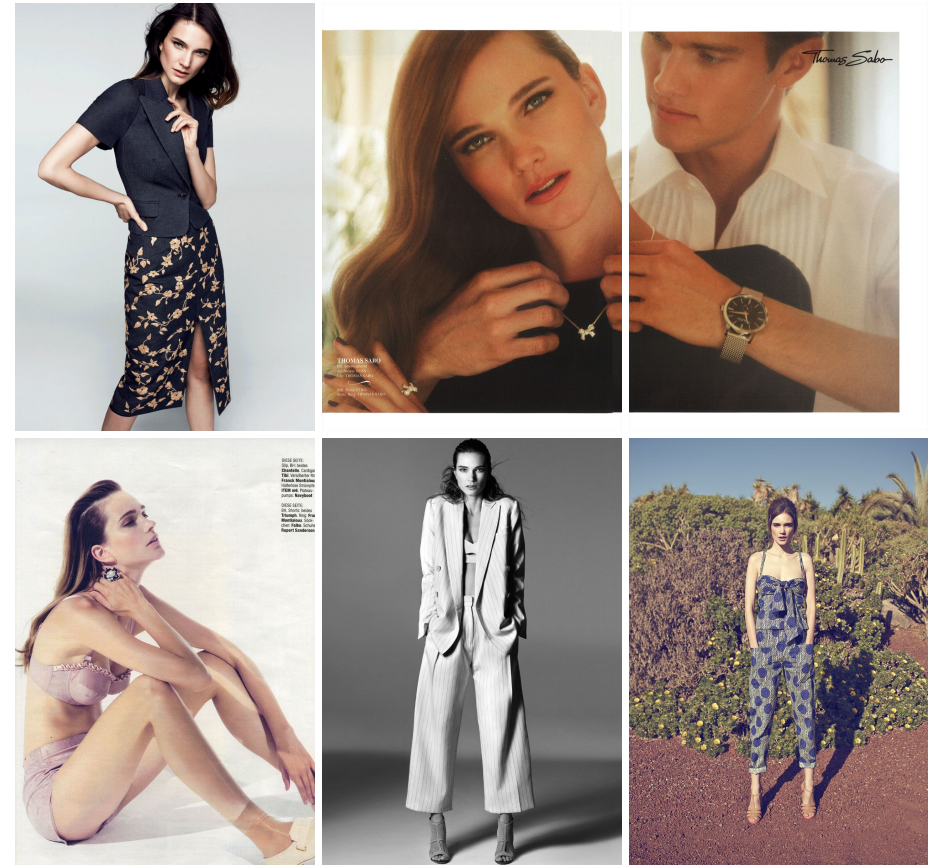

OLGA SEROVA

OLGA SEROVA

GRÖSSE 177 OBERWEITE 82
TAILLE 60 HÜFTE 90
SCHUHE 38 HAARE **DUNKELBLOND**
AUGEN **BLAU-GRAU**

HEIGHT 5' 9.5" BUST 32"
WAIST 23" HIPS 35"
SHOES 6.5 HAIR **DARK BLONDE**
EYES **BLUE-GREY**