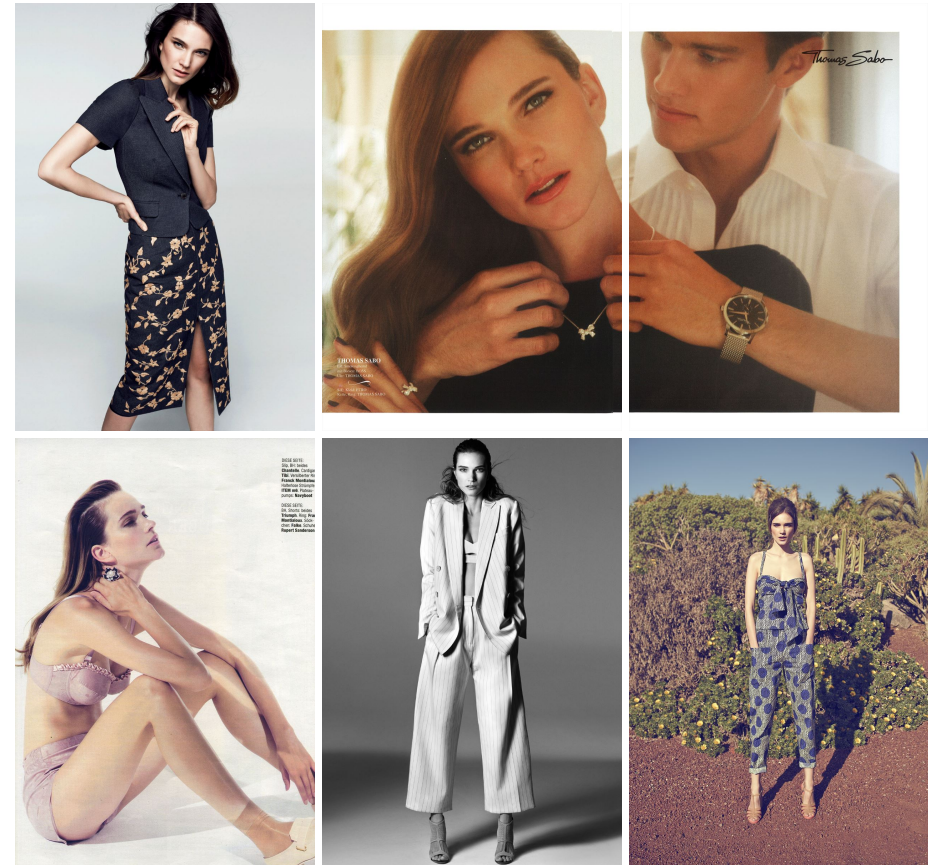

OLGA SEROVA

OLGA SEROVA

GRÖSSE 177 OBERWEITE 82  
TAILLE 60 HÜFTE 90  
SCHUHE 38 HAARE **DUNKELBLOND**  
AUGEN **BLAU-GRAU**

HEIGHT 5' 9.5" BUST 32"  
WAIST 23" HIPS 35"  
SHOES 6.5 HAIR **DARK BLONDE**  
EYES **BLUE-GREY**