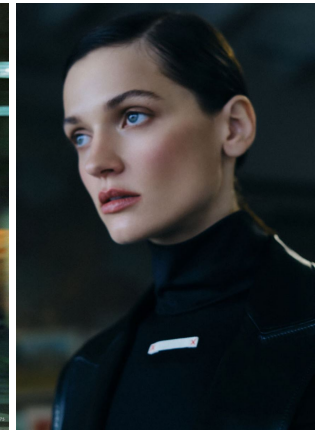

OLENA

**M4**  
MODELS

OLENA

GRÖSSE 177 OBERWEITE 81  
TAILLE 60 HÜFTE 88  
SCHUHE 39 HAARE **BRAUN**  
AUGEN **BLAU**

HEIGHT 5' 9.5" BUST 32"  
WAIST 23" HIPS 35"  
SHOES 7.5 HAIR **BROWN**  
EYES **BLUE**