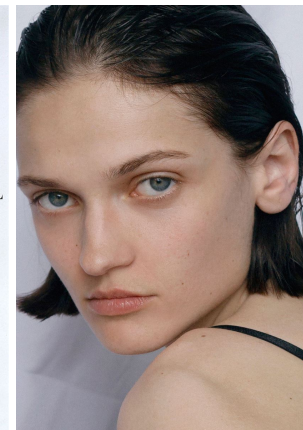

OLENA

**M4**  
MODELS

OLENA

GRÖSSE 177 OBERWEITE 81  
TAILLE 60 HÜFTE 88  
SCHUHE 39 HAARE **BRAUN**  
AUGEN **BLAU**

HEIGHT 5' 9.5" BUST 32"  
WAIST 23" HIPS 35"  
SHOES 7.5 HAIR **BROWN**  
EYES **BLUE**