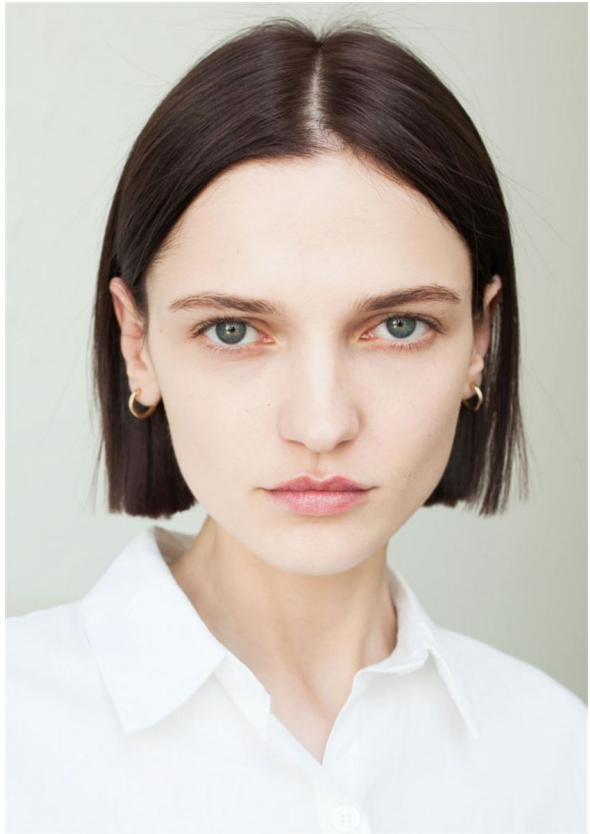

OLENA

GRÖSSE **177** OBERWEITE **81**
TAILLE **60** HÜFTE **88**
SCHUHE **39** HAARE **BRAUN**
AUGEN **BLAU**

M4
MODELS

HEIGHT **5' 9.5"** BUST **32"**
WAIST **23"** HIPS **35"**
SHOES **7.5** HAIR **BROWN**
EYES **BLUE**