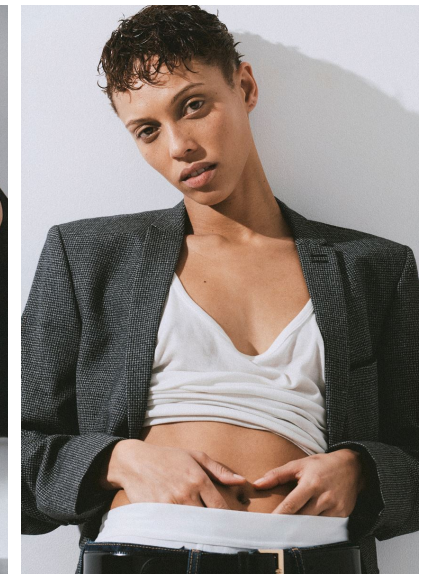

NOA SAMASSA

NOA SAMASSA

GRÖSSE 178 OBERWEITE 82  
TAILLE 59 HÜFTE 89  
SCHUHE 38 HAARE DUNKELBRAUN  
AUGEN BRAUN

HEIGHT 5' 10" BUST 32"  
WAIST 23" HIPS 35"  
SHOES 7 HAIR DARK BROWN  
EYES BROWN

Hamburg +49 40 413 236 - 0 Berlin +49 30 616 606 - 6  
[www.m4models.de](http://www.m4models.de)