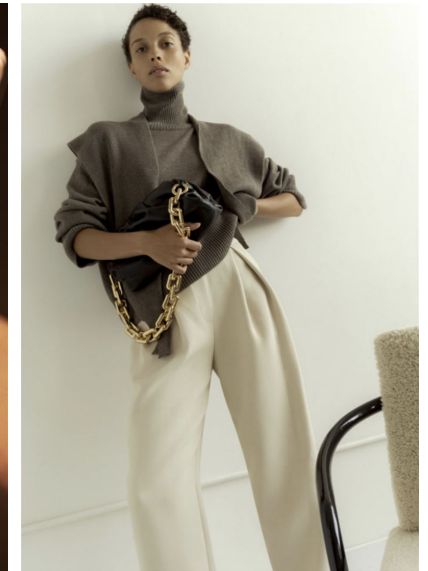

NOA SAMASSA

NOA SAMASSA

GRÖSSE 178 OBERWEITE 82  
TAILLE 59 HÜFTE 89  
SCHUHE 38 HAARE DUNKELBRAUN  
AUGEN BRAUN

HEIGHT 5' 10" BUST 32"  
WAIST 23" HIPS 35"  
SHOES 7 HAIR DARK BROWN  
EYES BROWN

Hamburg +49 40 413 236 - 0 Berlin +49 30 616 606 - 6  
[www.m4models.de](http://www.m4models.de)