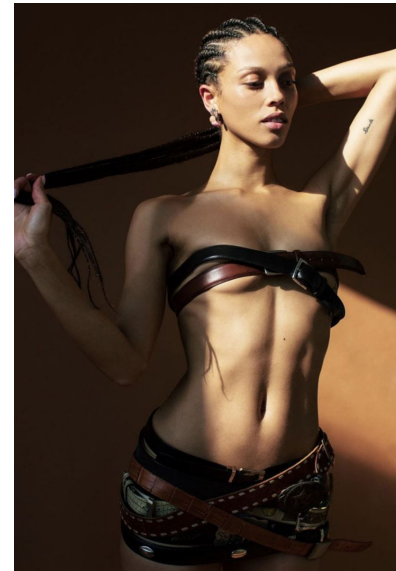

NOA SAMASSA

NOA SAMASSA

GRÖSSE 178 OBERWEITE 82  
TAILLE 59 HÜFTE 89  
SCHUHE 38 HAARE DUNKELBRAUN  
AUGEN BRAUN

HEIGHT 5' 10" BUST 32"  
WAIST 23" HIPS 35"  
SHOES 7 HAIR DARK BROWN  
EYES BROWN

Hamburg +49 40 413 236 - 0 Berlin +49 30 616 606 - 6  
[www.m4models.de](http://www.m4models.de)