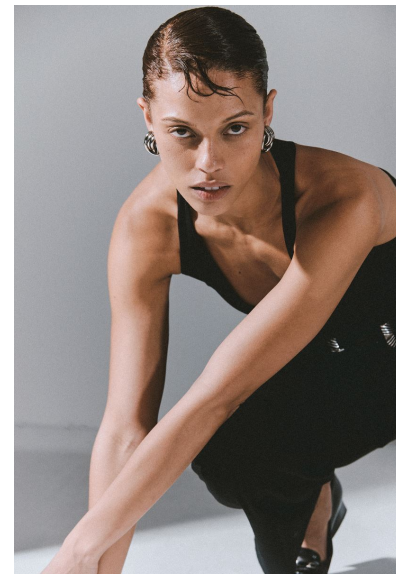

NOA SAMASSA

NOA SAMASSA

GRÖSSE 178 OBERWEITE 82  
TAILLE 59 HÜFTE 89  
SCHUHE 38 HAARE DUNKELBRAUN  
AUGEN BRAUN

HEIGHT 5' 10" BUST 32"  
WAIST 23" HIPS 35"  
SHOES 7 HAIR DARK BROWN  
EYES BROWN

Hamburg +49 40 413 236 - 0 Berlin +49 30 616 606 - 6  
[www.m4models.de](http://www.m4models.de)