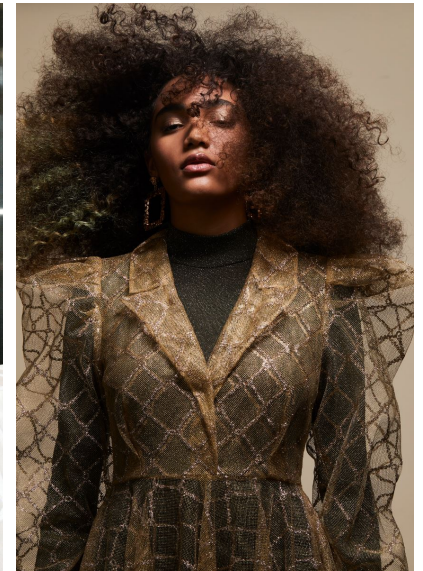

NOA KAISER

NOA KAISER

GRÖSSE 178 OBERWEITE 84
TAILLE 65 HÜFTE 88
SCHUHE 41 HAARE BRAUN
AUGEN BRAUN

HEIGHT 5' 10" BUST 33"
WAIST 25" HIPS 35"
SHOES 9.5 HAIR BROWN
EYES BROWN

Hamburg +49 40 413 236 - 0 Berlin +49 30 616 606 - 6
www.m4models.de