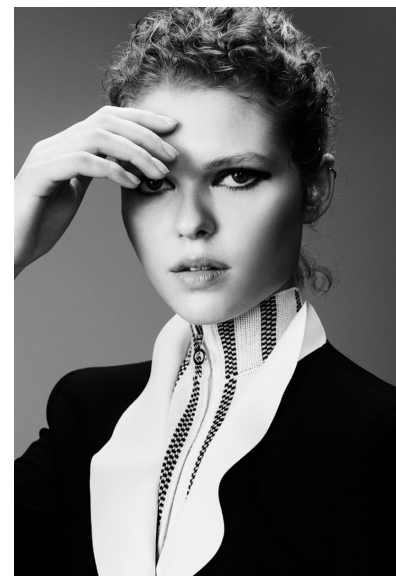

MYRTE

M4
MODELS

MYRTE

GRÖSSE **180** OBERWEITE **81**
TAILLE **60** HÜFTE **89**
SCHUHE **39** HAARE **BRAUN**
AUGEN **GRÜN**

HEIGHT **5' 11"** BUST **32"**
WAIST **23"** HIPS **35"**
SHOES **8** HAIR **BROWN**
EYES **GREEN**