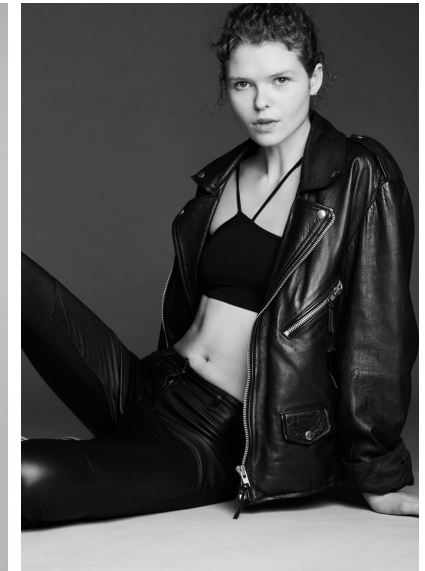

MYRTE

M4
MODELS

MYRTE

GRÖSSE **180** OBERWEITE **81**
TAILLE **60** HÜFTE **89**
SCHUHE **39** HAARE **BRAUN**
AUGEN **GRÜN**

HEIGHT **5' 11"** BUST **32"**
WAIST **23"** HIPS **35"**
SHOES **8** HAIR **BROWN**
EYES **GREEN**