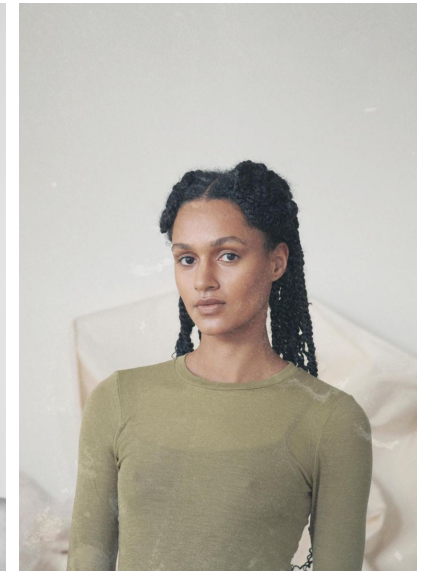

MIRIAM

MIRIAM

GRÖSSE 177 OBERWEITE 83  
TAILLE 61 HÜFTE 89  
SCHUHE 39 HAARE **DUNKELBRAUN**  
AUGEN **BRAUN**

HEIGHT 5' 9.5" BUST 32"  
WAIST 24" HIPS 35"  
SHOES 7.5 HAIR **DARK BROWN**  
EYES **BROWN**