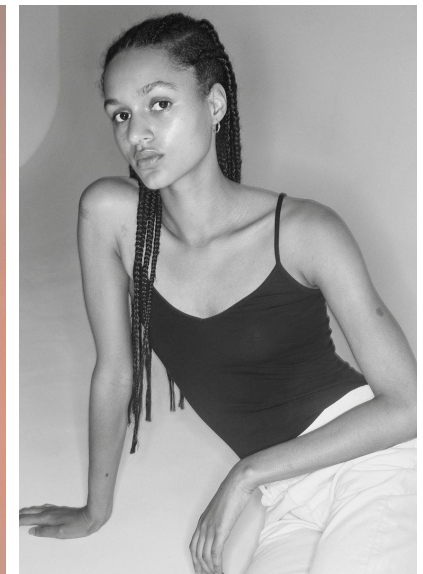

MIRIAM

MIRIAM

GRÖSSE 177 OBERWEITE 83  
TAILLE 61 HÜFTE 89  
SCHUHE 39 HAARE **DUNKELBRAUN**  
AUGEN **BRAUN**

HEIGHT 5' 9.5" BUST 32"  
WAIST 24" HIPS 35"  
SHOES 7.5 HAIR **DARK BROWN**  
EYES **BROWN**