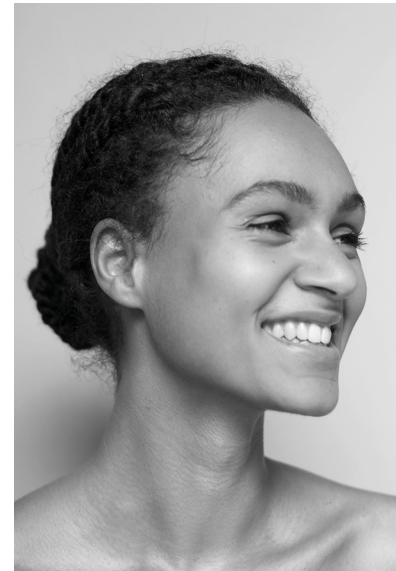

MIRIAM

MIRIAM

GRÖSSE 177 OBERWEITE 83  
TAILLE 61 HÜFTE 89  
SCHUHE 39 HAARE **DUNKELBRAUN**  
AUGEN **BRAUN**

HEIGHT 5' 9.5" BUST 32"  
WAIST 24" HIPS 35"  
SHOES 7.5 HAIR **DARK BROWN**  
EYES **BROWN**